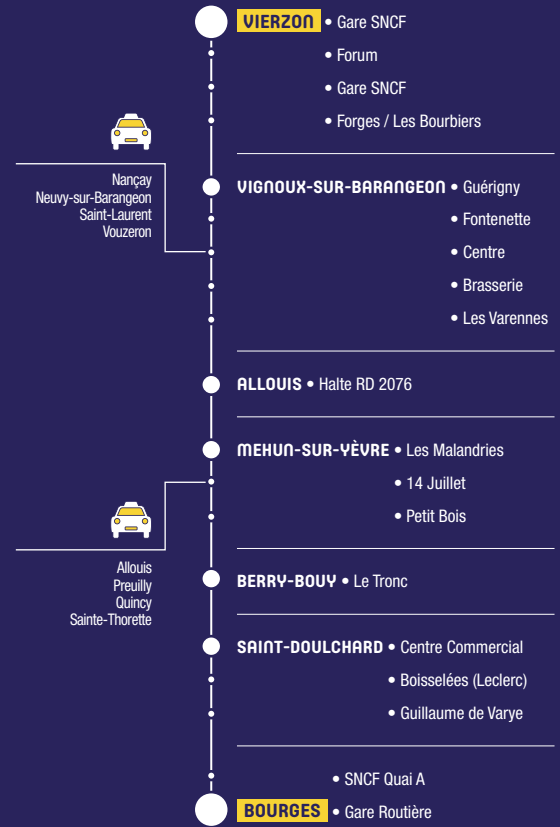

(1) Circule les L.Ma.Me.J.V.S. en période non scolaire.

### LIGNE 185

VIERZON > BOURGES

Horaires à partir du 4 septembre 2023

Retrouvez les horaires sur notre site [remi-centrevaldeloire.fr](http://remi-centrevaldeloire.fr)