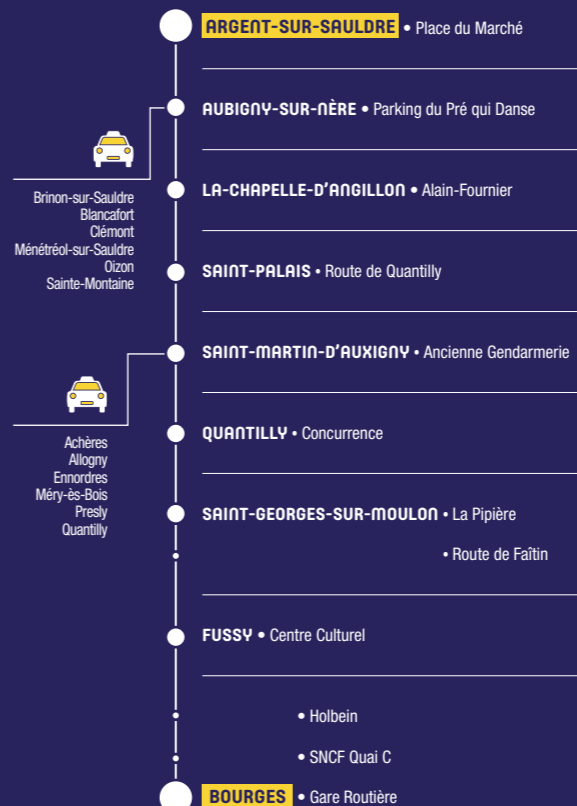

RÉMI + À LA DEMANDE

Une navette vous permet de rejoindre cet arrêt de car à l'aller et vous ramène à domicile au retour. Réservation obligatoire au :

0 806 70 33 33 Service gratuit + prix appel

DU LUNDI AU SAMEDI DE 6H À 20H