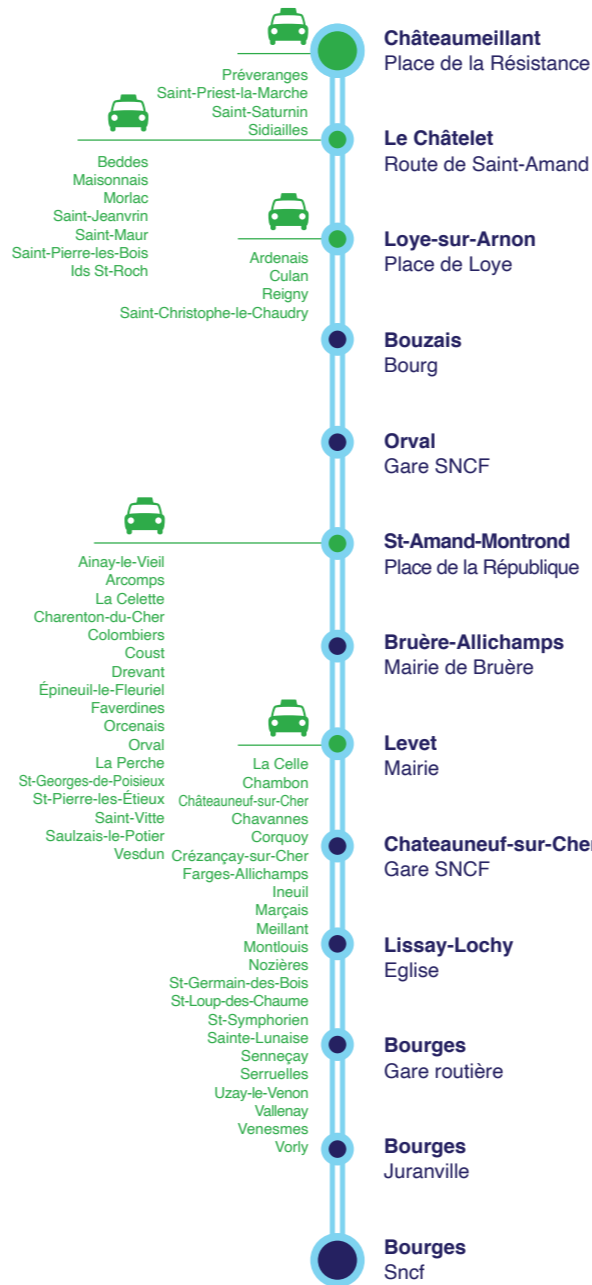

BOURGES > ST-AMAND-MONTROND > CHATEAUMEILLANT

Jours de circulation en période scolaire
Jours de circulation en période de vacances scolaires + été
Numéro de quai gare routière

L M Mer J V S	L M Mer J V S	L M Mer J V
L M Mer J V S	L M Mer J V S	L M Mer J V
21	21	21

BOURGES	Gare routière
BOURGES	SNCF quai B
BOURGES	Gare routière
LISSAY-LOCHY	Eglise
LEVET	Mairie
CHATEAUNEUF-SUR-CHER	Gare SNCF
BRUÈRE-ALLICHAMPS	Mairie de Bruère
ORVAL	Gare SNCF
SAINT-AMAND-MONTROND	Place de la République
BOUZAIS	Bourg
LOYE-SUR-ARNON	Place de Loye
LE CHÂTELET	Route de Saint Amand
CHÂTEAUMEILLANT	Place de la Résistance

			18:30
11:20	17:35		18:38
11:30	17:45		
	18:06		
11:50	18:16		19:05
	19:20		
12:05	18:25		19:40
			19:53
12:18	18:38		19:58
12:25	18:45		
12:40	19:00		
12:50	19:10		
13:05	19:25		

Fonctionne toute l'année.

Arrêt possible, réservation obligatoire au **0 806 703 333**.

Point relais navette.

NAVETTE > ST-AMAND-MONTROND

VOUS HABITEZ À :
Ainay-le-Château · Ainay-le-Vieil · Arcomps · La Celette · Charenton-du-Cher · Colombiers · Coust · Drevant · Épineuil-le-Fleuriel · Favardines · La Groutte · Orcenais · Orval · La Perche · Saint-Georges-de-Poisieux · Saint-Pierre-les-Étieux · Saint-Vitte · Saulzais-le-Potier · Vesdun

Une navette vous permet de rejoindre cet arrêt de car à l'aller et peut vous ramener à domicile au retour.

Réservation obligatoire au

0 806 70 33 33 Service gratuit + prix appel

NAVETTE > LEVET

VOUS HABITEZ À :
Chambon · Châteauneuf-sur-Cher · Chavannes · Corquoy · Crézançay-sur-Cher · Farges-Allichamps · Ineuil · La Celle · Marçais · Meillant · Montlouis · Nozières · Saint-Germain-des-Bois · Saint-Loup-des-Chaumes · Saint-Symphorien · Sainte-Lunaise · Senneçay · Serruelles · Uzay-le-Venon · Vallenay · Venesmes · Vorty

Une navette vous permet de rejoindre cet arrêt de car à l'aller et peut vous ramener à domicile au retour.

Réservation obligatoire au

0 806 70 33 33 Service gratuit + prix appel