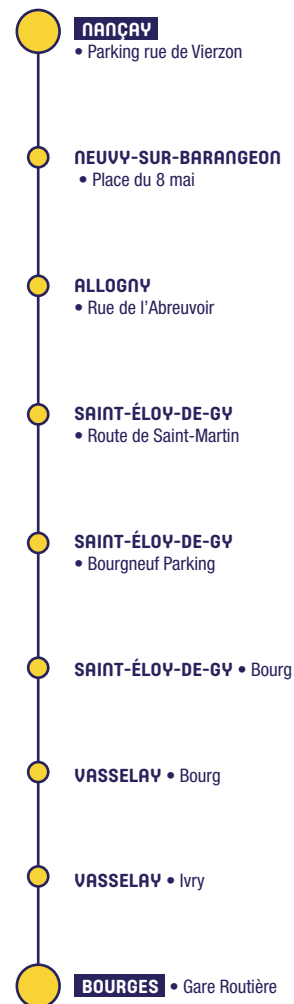

Arrêt uniquement en période scolaire.

LIGNE
190
NANÇAY
←→ **BOURGES**

Horaires à partir du
1er septembre 2022