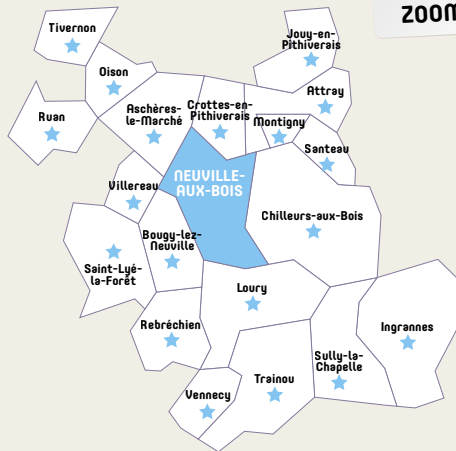

Plus qu'une Région, une chance pour vos déplacements

www.remi-centrevalde Loire.fr

SECTEUR

NEUVILLE-AUX-BOIS

RÉMI + MOBILITÉ Transport à la demande

ZOOM SUR

MODE D'EMPLOI

Rémi + Mobilité Transport à la demande est le service qui vous emmène *vers la commune principale de votre secteur*.