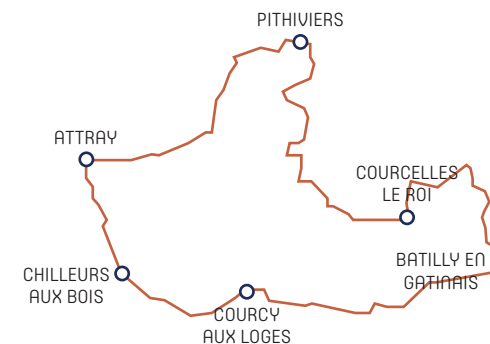

* Le voyage au départ d'Orléans - Gare routière à 11H08 circule uniquement du lundi au vendredi

REJOINDRE MON ITINÉRAIRE DE BALADE DEPUIS :  SANTEAU

PITHIVERAIS ET ORLÉANNAIS

 DISTANCE TOTALE : 38 KM

 DURÉE TOTALE : 1H50

OBTENEZ L'ITINÉRAIRE COMPLET
EN FLASHANT CE QR CODE
OU EN CLIQUANT ICI 

ARRÊT RÉMI

CHÂTEAU DE CHAMEROLLES

 DISTANCE TOTALE : 13,5 KM

 DURÉE TOTALE : 45 MIN

OBTENEZ L'ITINÉRAIRE COMPLET
EN FLASHANT CE QR CODE
OU EN CLIQUANT ICI 

REJOINDRE MON ITINÉRAIRE DE BALADE DEPUIS :

 PITHIVIERS

ROUTE DE LA ROSE

 DISTANCE TOTALE : 110 KM

 DURÉE TOTALE : 7H00

POSSIBILITÉ DE RATTRAPER LA LIGNE 6 A BELLEGARDE

OBTENEZ L'ITINÉRAIRE COMPLET
EN FLASHANT CE QR CODE
OU EN CLIQUANT ICI

CIRCUIT SUD PITHIVERAIS

 DISTANCE TOTALE : 68 KM

 DURÉE TOTALE : 3H20

OBTENEZ L'ITINÉRAIRE COMPLET
EN FLASHANT CE QR CODE
OU EN CLIQUANT ICI