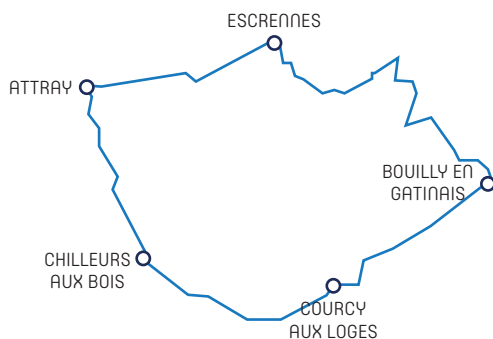

Prise en charge jusqu'à cinq vélos maximum. Les tandems, remorques et vélos cargos sont interdits.

LIGNE 20A : PITHIVIERS - SANTEAU - ORLÉANS

Jours de circulation & Périodicité		Lundi au Vendredi (du 1er Avril au 30 Sept.) Samedi (Toute l'année)			Dimanche & Jours fériés (Toute l'année)	
PITHIVIERS	Mail Sud	09:00	13:35	18:45	13:30	18:50
SANTEAU	Le Haut du Moulin	09:13	13:48	18:53	13:43	19:03
ORLÉANS	Gare Routière	10:05	14:40	19:47	14:35	19:57

LIGNE 20A : ORLÉANS - SANTEAU - PITHIVIERS

Jours de circulation & Périodicité		Lundi au Vendredi (du 1er Avril au 30 Sept.) Samedi (Toute l'année)				Dimanche & Jours fériés (Toute l'année)	
ORLÉANS	Gare Routière	11:08 *	12:20	15:00	19:25	11:35	16:40
SANTEAU	Le Haut du Moulin	11:53 *	13:08	15:47	20:10	12:19	17:24
PITHIVIERS	Mail Sud	12:10 *	13:20	16:00	20:25	12:35	17:40

* Le voyage au départ d'Orléans - Gare routière à 11H08 circule uniquement du lundi au vendredi

REJOINDRE MON ITINÉRAIRE DE BALADE DEPUIS :  SANTEAU

PITHIVERAIS ET ORLÉANNAIS

 DISTANCE TOTALE : 38 KM

 DURÉE TOTALE : 1H50

OBTENEZ L'ITINÉRAIRE COMPLET
EN FLASHANT CE QR CODE
OU EN CLIQUANT ICI 

ARRÊT RÉMI

CHÂTEAU DE CHAMEROLLES

 DISTANCE TOTALE : 13,5 KM

 DURÉE TOTALE : 45 MIN

OBTENEZ L'ITINÉRAIRE COMPLET
EN FLASHANT CE QR CODE
OU EN CLIQUANT ICI 