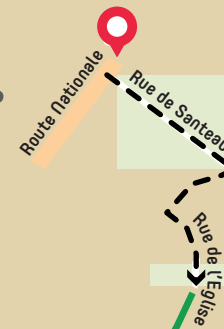

* Le voyage au départ d'Orléans - Gare routière à 11H08 circule uniquement du lundi au vendredi

REJOINDRE MON ITINÉRAIRE DE BALADE DEPUIS :  SANTEAU

PITHIVERAIS ET ORLÉANNAIS

 DISTANCE TOTALE : 38 KM

 DURÉE TOTALE : 1H50

OBTENEZ L'ITINÉRAIRE COMPLET
EN FLASHANT CE QR CODE
OU EN CLIQUANT ICI 

ARRÊT RÉMI

CHÂTEAU DE CHAMEROLLES

 DISTANCE TOTALE : 13,5 KM

 DURÉE TOTALE : 45 MIN

OBTENEZ L'ITINÉRAIRE COMPLET
EN FLASHANT CE QR CODE
OU EN CLIQUANT ICI 