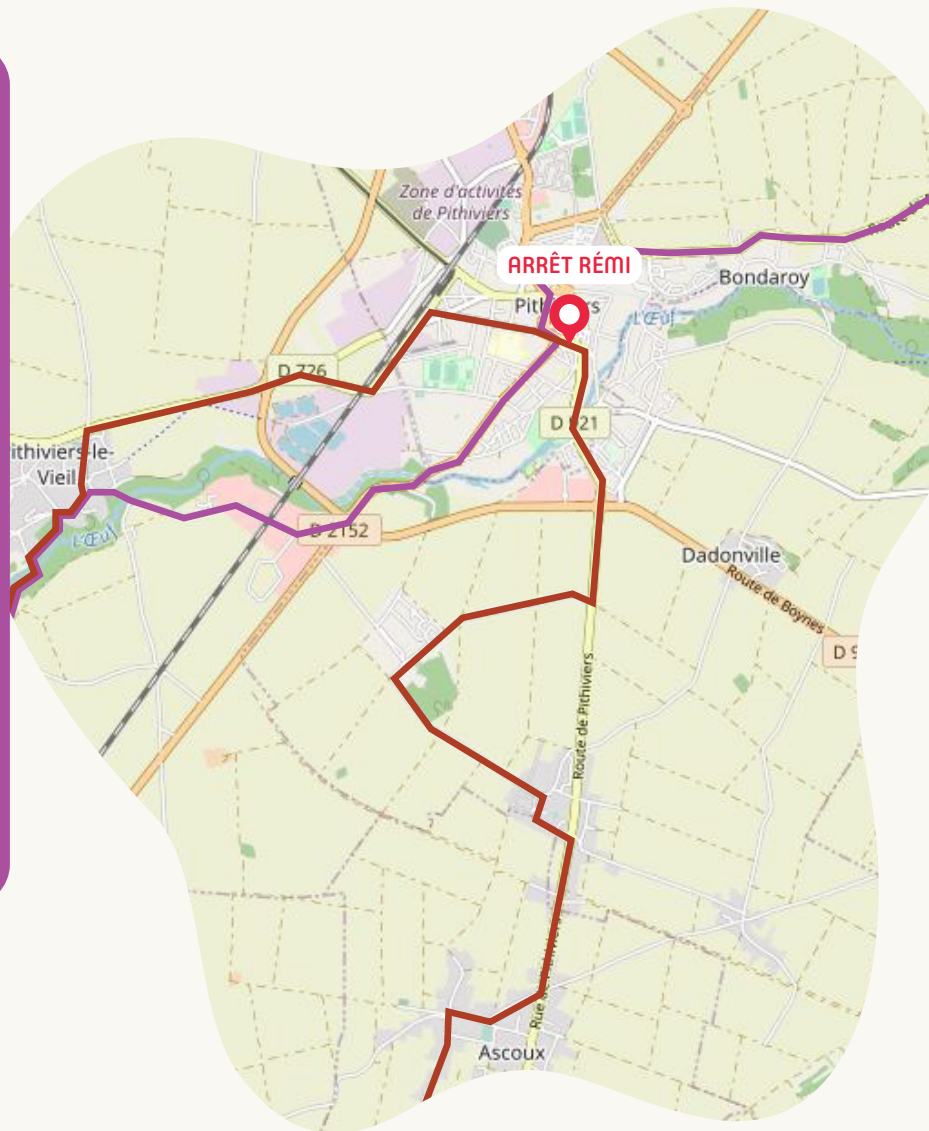

* Le voyage au départ d'Orléans - Gare routière à 11H08 circule uniquement du lundi au vendredi

REJOINDRE MON ITINÉRAIRE DE BALADE DEPUIS :  SANTEAU

PITHIVERAIS ET ORLÉANNAIS

 DISTANCE TOTALE : 38 KM

 DURÉE TOTALE : 1H50

OBTENEZ L'ITINÉRAIRE COMPLET
EN FLASHANT CE QR CODE
OU EN CLIQUANT ICI 

ARRÊT RÉMI

CHÂTEAU DE CHAMEROLLES

 DISTANCE TOTALE : 13,5 KM

 DURÉE TOTALE : 45 MIN

OBTENEZ L'ITINÉRAIRE COMPLET
EN FLASHANT CE QR CODE
OU EN CLIQUANT ICI 

REJOINDRE MON ITINÉRAIRE DE BALADE DEPUIS :

 PITHIVIERS

ROUTE DE LA ROSE

 DISTANCE TOTALE : 110 KM

 DURÉE TOTALE : 7H00

POSSIBILITÉ DE RATTRAPER LA LIGNE 6 A BELLEGARDE

OBTENEZ L'ITINÉRAIRE COMPLET
EN FLASHANT CE QR CODE
OU EN CLIQUANT ICI

CIRCUIT SUD PITHIVERAIS

 DISTANCE TOTALE : 68 KM

 DURÉE TOTALE : 3H20

OBTENEZ L'ITINÉRAIRE COMPLET
EN FLASHANT CE QR CODE
OU EN CLIQUANT ICI