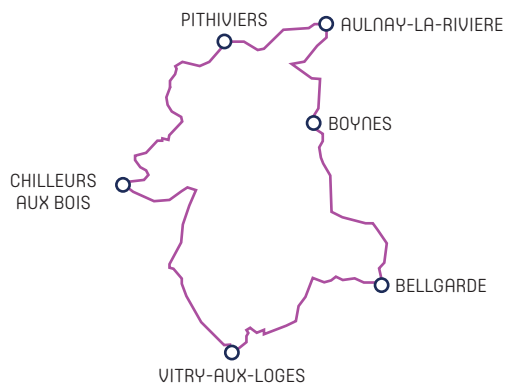

* Le voyage au départ d'Orléans - Gare routière à 11H08 circule uniquement du lundi au vendredi

REJOINDRE MON ITINÉRAIRE DE BALADE DEPUIS :  SANTEAU

PITHIVERAIS ET ORLÉANNAIS

 DISTANCE TOTALE : 38 KM

 DURÉE TOTALE : 1H50

OBTENEZ L'ITINÉRAIRE COMPLET
EN FLASHANT CE QR CODE
OU EN CLIQUANT ICI 

ARRÊT RÉMI

CHÂTEAU DE CHAMEROLLES

 DISTANCE TOTALE : 13,5 KM

 DURÉE TOTALE : 45 MIN

OBTENEZ L'ITINÉRAIRE COMPLET
EN FLASHANT CE QR CODE
OU EN CLIQUANT ICI 

REJOINDRE MON ITINÉRAIRE DE BALADE DEPUIS :

 PITHIVIERS

ROUTE DE LA ROSE

 DISTANCE TOTALE : 110 KM

 DURÉE TOTALE : 7H00

POSSIBILITÉ DE RATTRAPER LA LIGNE 6 A BELLEGARDE

OBTENEZ L'ITINÉRAIRE COMPLET
EN FLASHANT CE QR CODE
OU EN CLIQUANT ICI

CIRCUIT SUD PITHIVERAIS

 DISTANCE TOTALE : 68 KM

 DURÉE TOTALE : 3H20

OBTENEZ L'ITINÉRAIRE COMPLET
EN FLASHANT CE QR CODE
OU EN CLIQUANT ICI