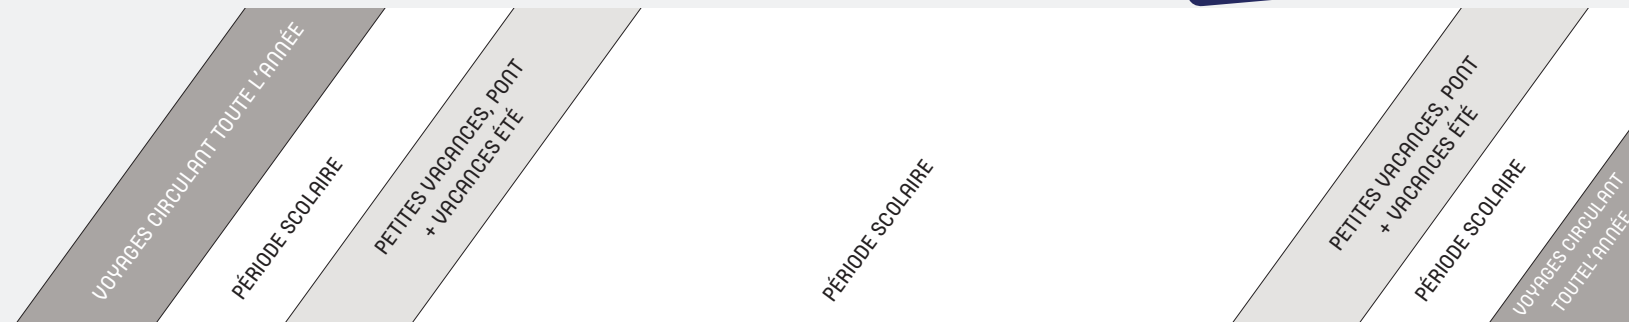

Service minimum en cas
d'intempérie (sous réserve des conditions
de circulation).

Desserte via la ligne 97

Jour de fonctionnement Cette ligne ne circule pas les dimanches et jours fériés	PÉRIODE SCOLAIRE					PETITES VACANCES, PONT + VACANCES ÉTÉ		PÉRIODE SCOLAIRE		PETITES VACANCES, PONT + VACANCES ÉTÉ		PÉRIODE SCOLAIRE	VOYAGES CIRCULANT TOUTE L'ANNÉE
	Lundi à Vendredi	Lundi à Vendredi	Lundi à Vendredi	Lundi à Vendredi	Samedi	Lundi à Samedi	Lundi à Vendredi	Lundi à Samedi	Samedi	Lundi à Samedi	Lundi à Samedi		
Info +	*				*	*							
BROMEILLES Mairie		6:35											
Bainvilliers		6:38											
GIRONVILLE Bourg		6:45											
DESMONTS Mairie			6:50										
PUISEAUX Promenade du Parc	5:45	7:02		6:55	7:08	7:08	8:10	8:14	8:14	12:45			
	Gare SNCF	5:47		6:52	7:10	7:10	8:12	8:16	8:16	12:47			
BRIARRES-SUR-ESSONNE Pont			6:55										
DIMANCHEVILLE Mairie			6:57										
BRIARRES-SUR-ESSONNE Route de Villereau	5:50		6:59		7:15	7:15	8:17	8:21	8:21	12:51			
ONDREVILLE-SUR-ESSONNE Mairie - Ecole		7:10											
AULNAY-LA-RIVIÈRE Villereau	5:55		7:06		7:20	7:20	8:21	8:26	8:26	12:55			
	Auneau	5:57	7:08	7:03	7:22	7:22	8:23	8:28	8:28	12:57			
	Mairie - Ecole	5:58	7:09	7:04	7:23	7:23	8:24	8:29	8:29	12:58			
LA NEUVILLE-SUR-ESSONNE Eglise - Ecole				7:07			8:27	8:30	8:30	13:01			
AULNAY-LA-RIVIÈRE Farrault	6:02		7:14	7:09	7:24	7:24	8:31	8:34	8:34	13:05			
ESTOUY Eglise	6:05		7:17		7:28	7:28	8:34	8:38	8:38	13:08			
BONDAROY Beaudrevilliers		7:24	7:21	7:14									
	Château d'eau	6:09	7:26	7:22	7:15	7:33	7:33	8:38	8:43	8:43	13:11		
PITHIVIERS St Aignan	6:10			7:17	7:35	7:35	8:39	8:45	8:45	13:12			
	Lycée Duhamel Dumonceau		7:30	7:26	7:21		8:40						
	Collège Denis Poisson		97	97	7:28								
	Mail Sud	6:15			7:32	7:40	7:40	8:50	8:50	8:50	13:18		

 Service minimum en cas d'intempérie (sous réserve des conditions de circulation).

 Desserte via la ligne 97

 Les voyageurs en provenance d'Orléans doivent obligatoirement revalider leur carte ou se munir d'un titre.