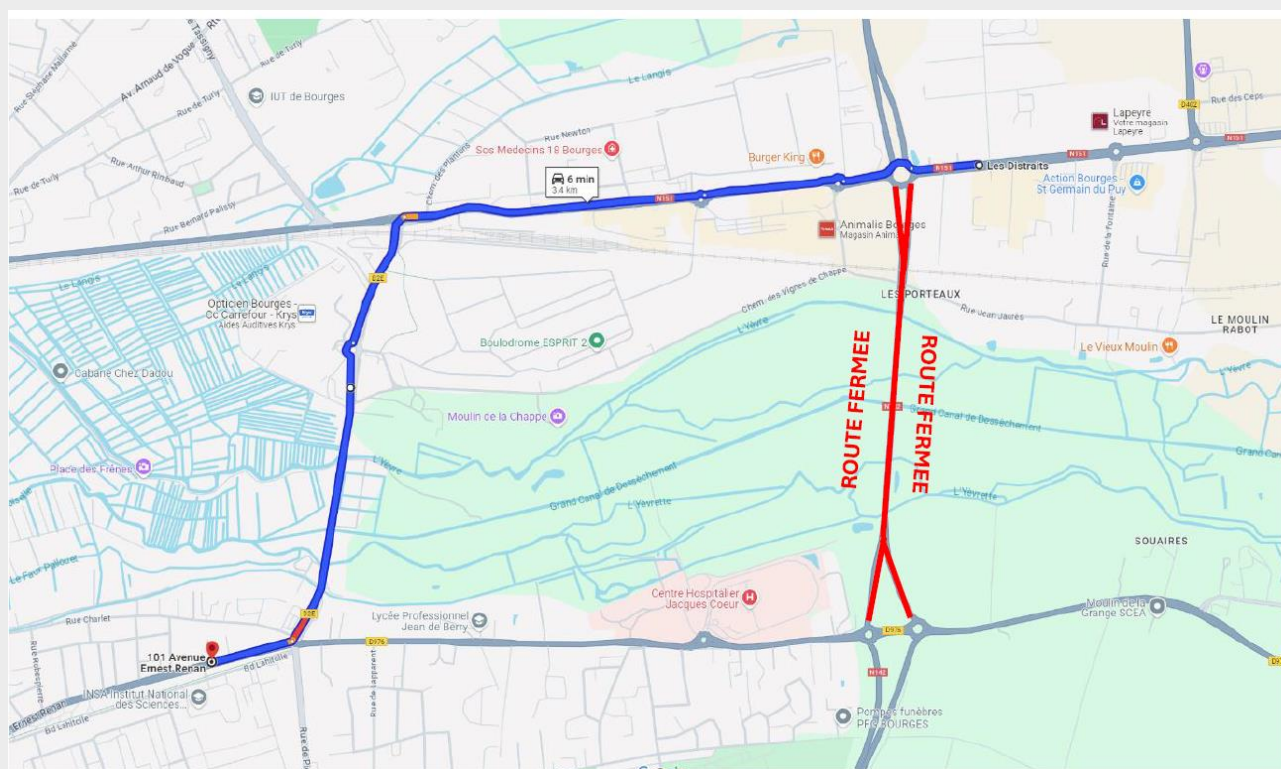

INFO VOYAGEURS LIGNE 110

Travaux Bourges Rocade RN142

En raison de travaux effectués sur la rocade RN142 entre porte de Saint Germain du Puy et porte de Nevers, la ligne 110 ne desservira pas l'arrêt **Hôpital** et sera déviée du **lundi 28 octobre au vendredi 8 novembre 2024 inclus** via N151 - Chaussée de la Chappe – rue Ernest Renan et rue de Sarrebourg. L'arrêt **Hôpital** est reporté à l'arrêt **Urbain Pignoux**.