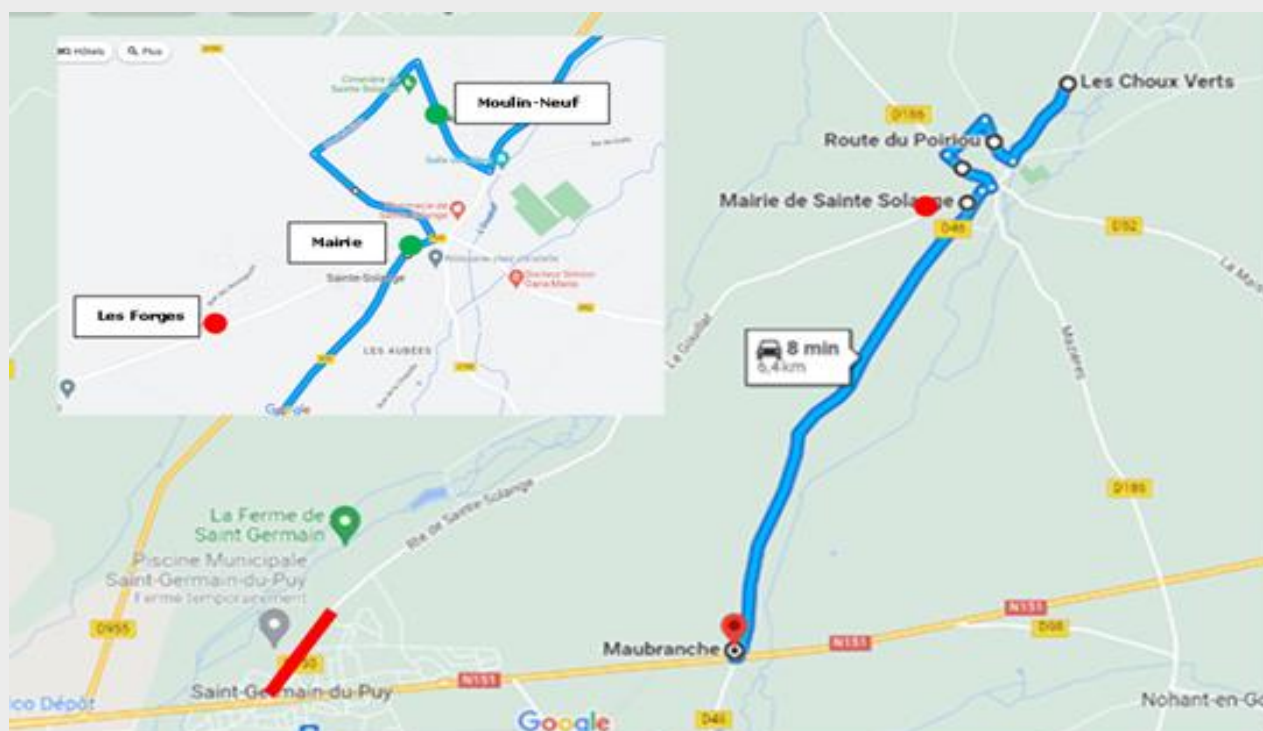

INFO VOYAGEURS - LIGNE 110

Desserte de Ste Solange

Des travaux de chaussée vont être effectués **du 07 novembre au 21 Décembre 2022 sur la route de Ste Solange à St-Germain-du-Puy**, nécessitant de modifier légèrement l'itinéraire des voyages de la ligne 110 à vocation scolaire desservant Ste Solange.

* L'arrêt Sainte-Solange les Forges ne pourra être desservi et nous vous remercions de vous reporter sur l'arrêt Ste Solange Mairie.

* Les cars devront emprunter la RD46 ou route de Moulin sur Yevre pour rejoindre Maubranche et la RN 151.

Nous vous remercions de votre compréhension