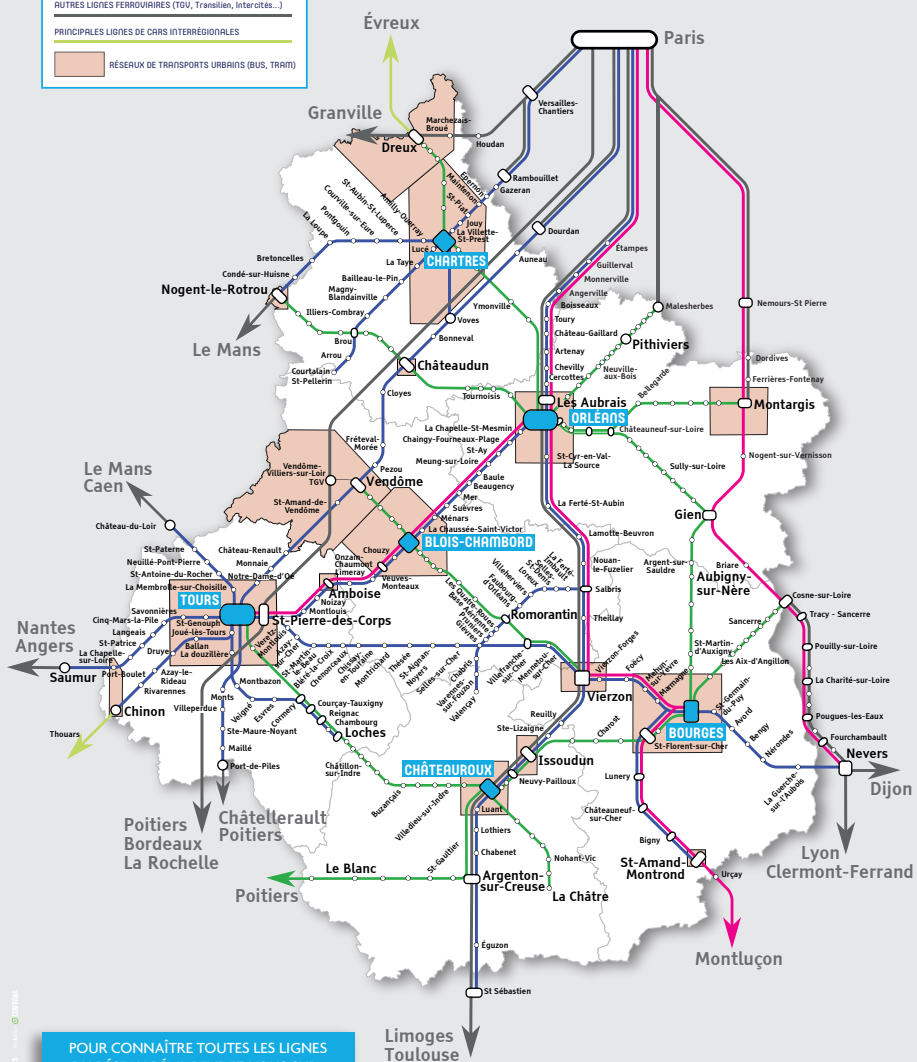

## Votre réseau de transport en région Centre-Val de Loire

### RÉSEAU MULTIMODAL RÉMI

LIGNES DE TRAIN RÉMI EXPRESS  
LIGNES DE TRAIN RÉMI  
PRINCIPALES LIGNES DE CARS RÉMI

### AUTRES RÉSEAUX

AUTRES LIGNES FERROVIAIRES (TGV, Transilien, Intercités...)  
PRINCIPALES LIGNES DE CARS INTERRÉGIONALES  
RÉSEAU DE TRANSPORTS URBAINS (BUS, TRAM)

POUR CONNAÎTRE TOUTES LES LIGNES  
DU RÉSEAU RÉMI, RENDEZ-VOUS SUR :  
[www.remi-centrevaldeloire.fr](http://www.remi-centrevaldeloire.fr)