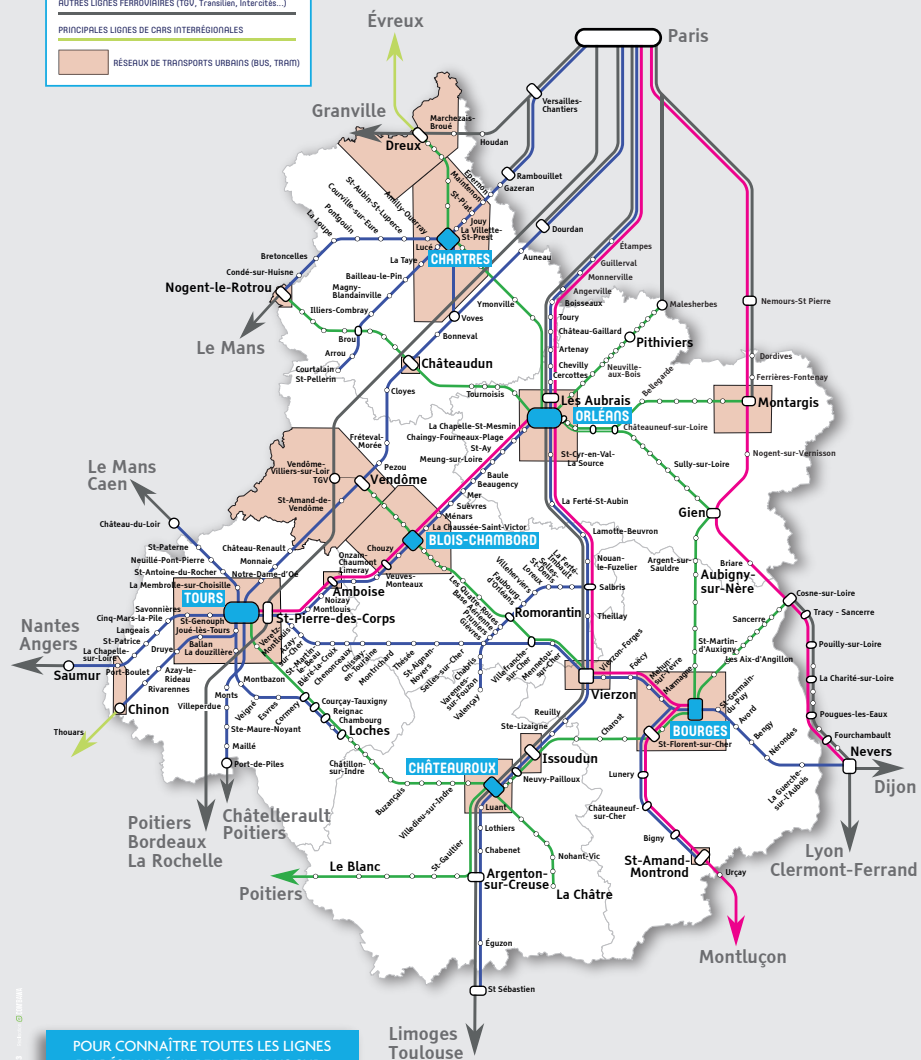

## Votre réseau de transport en région Centre-Val de Loire

### RÉSEAU MULTIMODAL RÉMI

- LIGNES DE TRAIN RÉMI EXPRESS
- LIGNES DE TRAIN RÉMI
- PRINCIPALES LIGNES DE CARS RÉMI

### AUTRES RÉSEAUX

- AUTRES LIGNES FERROVIAIRES (TGV, Transilien, Intercités...)
- PRINCIPALES LIGNES DE CARS INTERRÉGIONALES
- RÉSEAU DE TRANSPORTS URBAINS (BUS, TRAM)

POUR CONNAÎTRE TOUTES LES LIGNES  
DU RÉSEAU RÉMI, RENDEZ-VOUS SUR :  
[www.remi-centrevaldeloire.fr](http://www.remi-centrevaldeloire.fr)