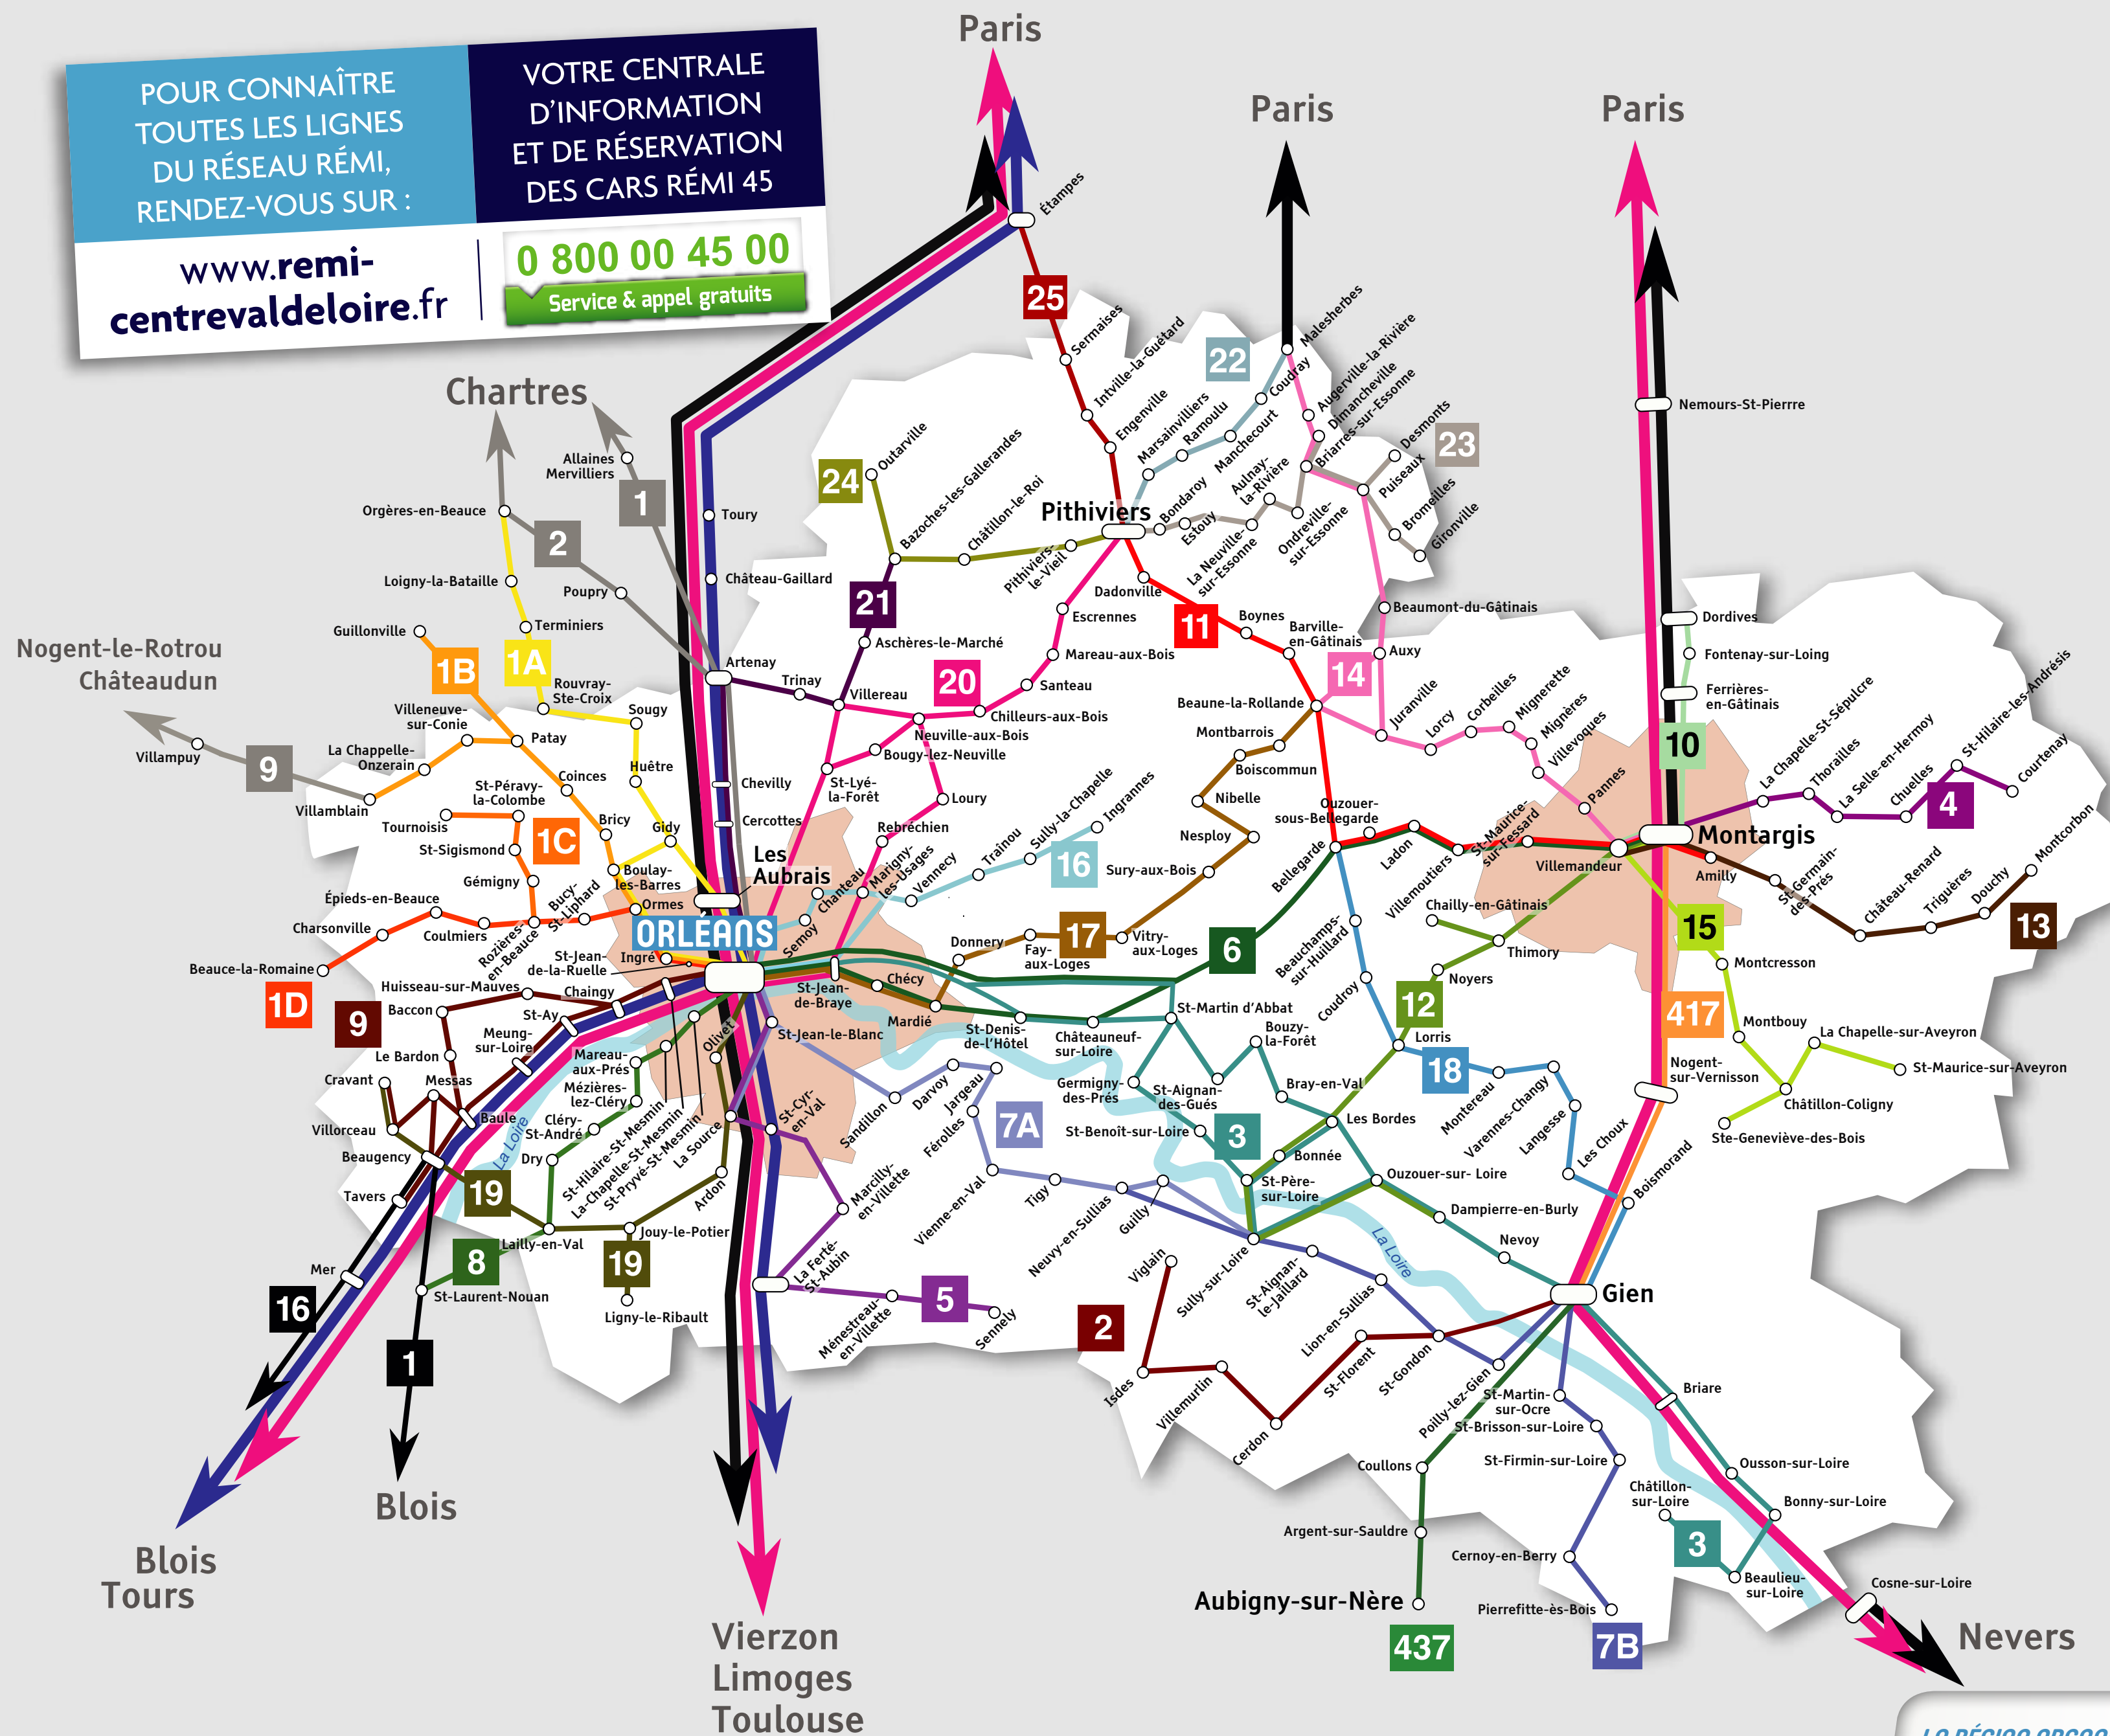

Plan de réseau

Rémi 45

POUR CONNAÎTRE TOUTES LES LIGNES DU RÉSEAU RÉMI, RENDEZ-VOUS SUR : www.remi-centrevalde Loire.fr

VOTRE CENTRALE D'INFORMATION ET DE RÉSERVATION DES CARS RÉMI 45

0 800 00 45 00
Service & appel gratuits

RÉSEAU CAR RÉMI

- LIGNES RÉGULIÈRES CAR RÉMI 45
- RÉMI+ À LA DEMANDE
- LIGNES RÉGULIÈRES CAR RÉMI 28
- LIGNES RÉGULIÈRES CAR RÉMI 41

RÉSEAU TRAIN

- LIGNES DE TRAIN RÉMI
- LIGNES DE TRAIN RÉMI EXPRESS
- AUTRES LIGNES DE TRAIN

RÉSEAUX TRANSPORTS URBAINS

- RÉSEAUX DE BUS ET DE TRAM

LA RÉGION ORGANISE VOS DÉPLACEMENTS EN CENTRE-VAL DE LOIRE

www.remi-centrevalde Loire.fr