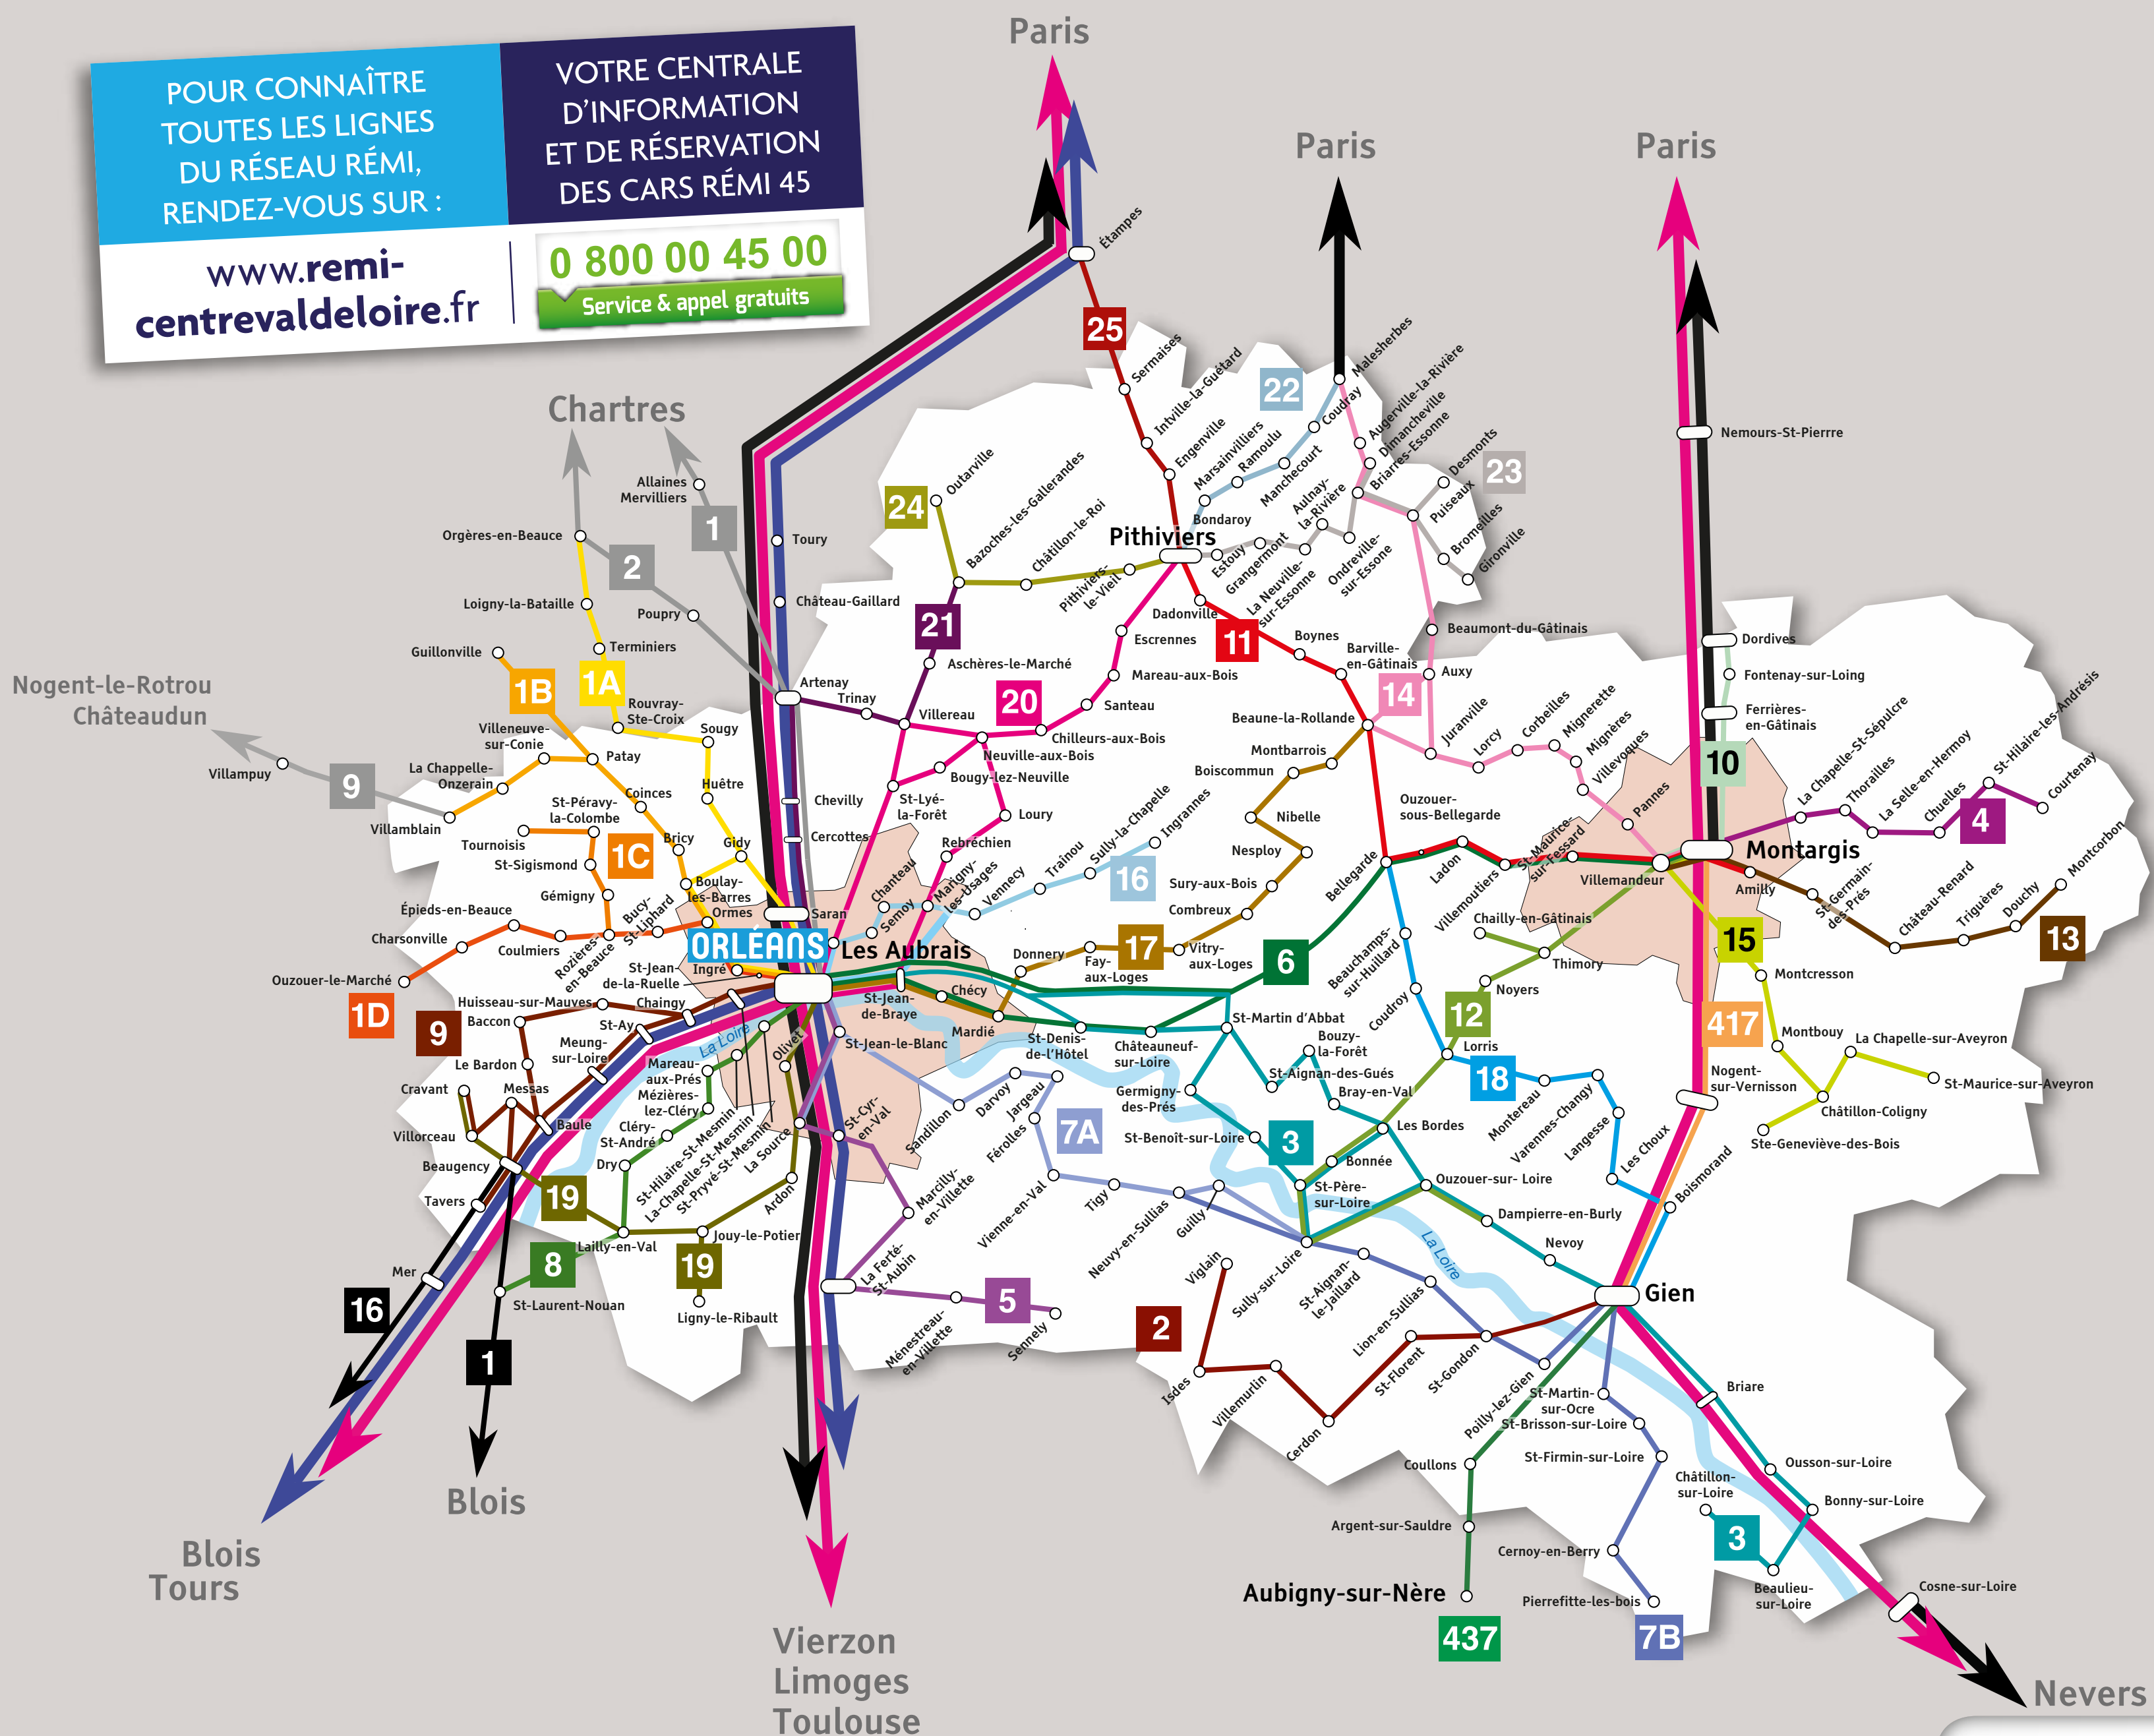

Plan de réseau

Rémi 45

POUR CONNAÎTRE TOUTES LES LIGNES DU RÉSEAU RÉMI, RENDEZ-VOUS SUR : www.remi-centrevalde Loire.fr

VOTRE CENTRALE D'INFORMATION ET DE RÉSERVATION DES CARS RÉMI 45

0 800 00 45 00
Service & appel gratuits

RÉSEAU CAR RÉMI

- LIGNES RÉGULIÈRES CAR RÉMI 45 (thick solid line)
- RÉMI+ À LA DEMANDE (dotted line)
- LIGNES RÉGULIÈRES CAR RÉMI 28 (thin solid line)
- LIGNES RÉGULIÈRES CAR RÉMI 41 (thin solid line)

RÉSEAU TRAIN RÉMI

- LIGNES DE TRAIN RÉMI (thick solid line)
- LIGNES DE TRAIN RÉMI EXPRESS (thin solid line)
- AUTRES LIGNES DE TRAIN (thin solid line)

RÉSEAUX TRANSPORTS URBAINS

- RÉSEAUX DE BUS ET DE TRAM (shaded area)

LA RÉGION ORGANISE VOS DÉPLACEMENTS EN CENTRE-VAL DE LOIRE

www.remi-centrevalde Loire.fr