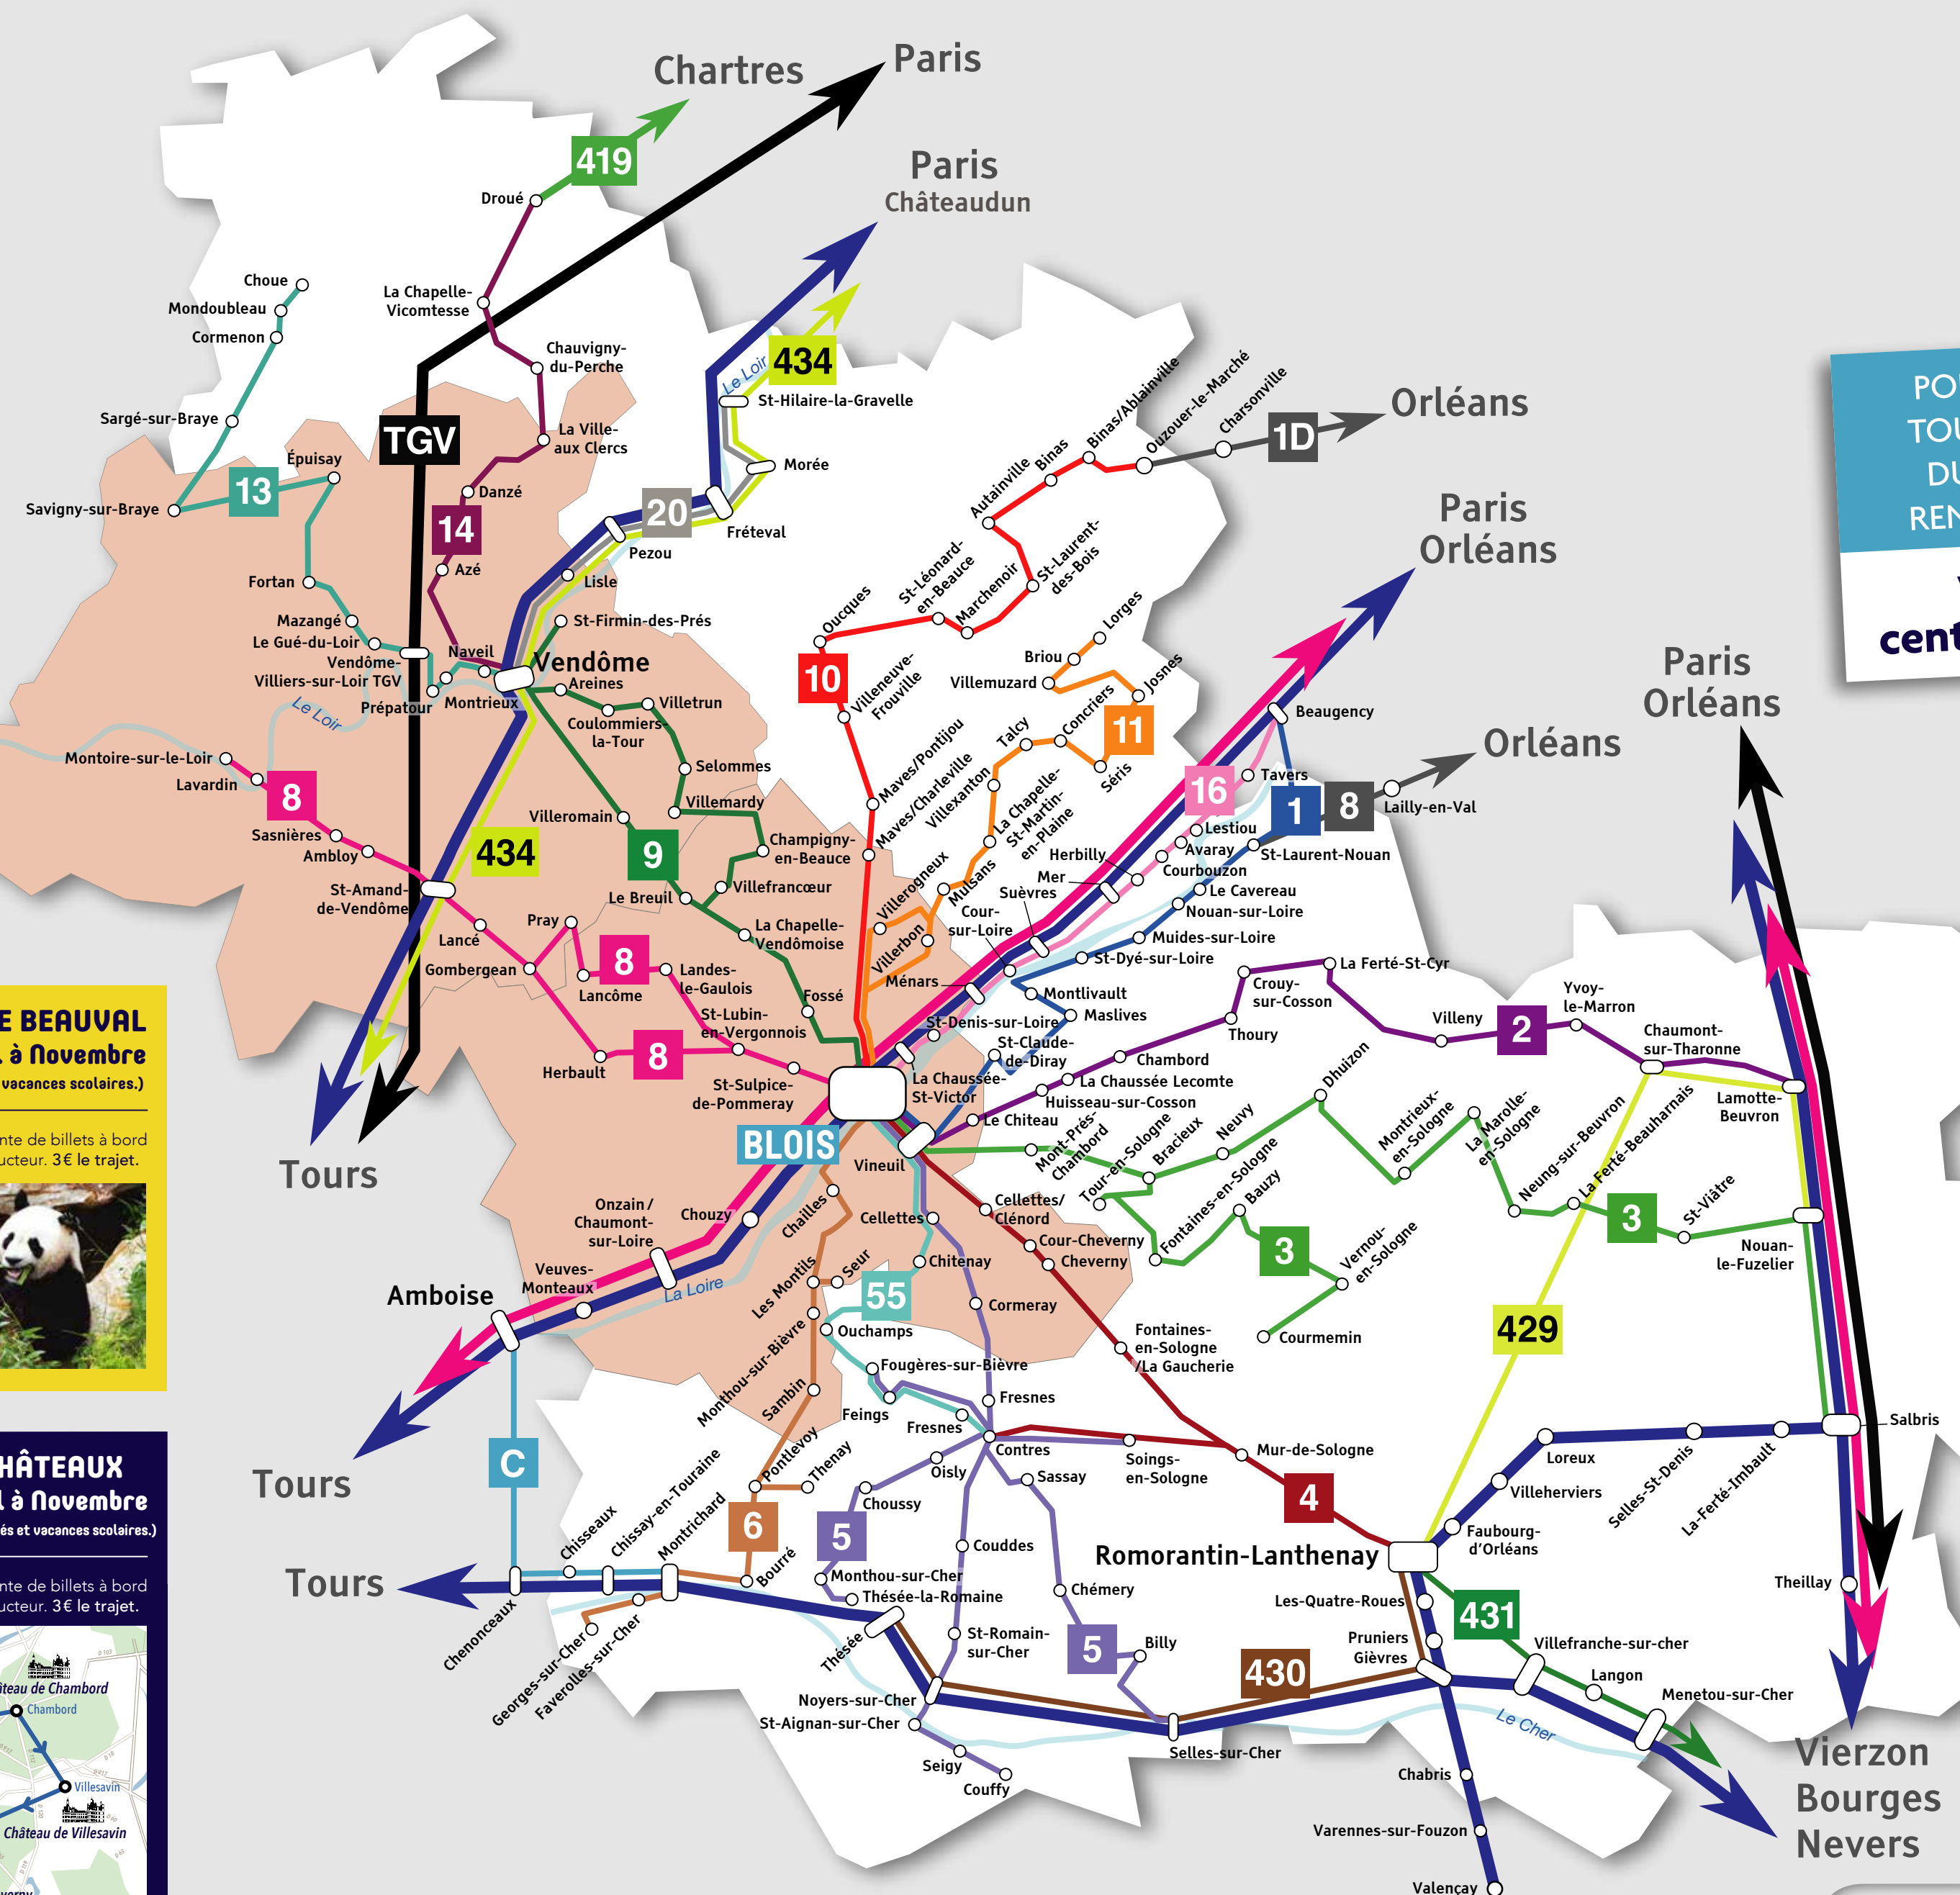

Plan de réseau

Rémi 41

POUR CONNAÎTRE TOUTES LES LIGNES DU RÉSEAU RÉMI, RENDEZ-VOUS SUR :

www.remi-centrevalde Loire.fr | 02 54 58 55 44

VOTRE CENTRALE D'INFORMATION DES CARS RÉMI 41

RÉSEAU CAR RÉMI

LIGNES RÉGULIÈRES CAR RÉMI 41

RÉMI+ À LA DEMANDE

LIGNES RÉGULIÈRES CAR RÉMI 37

LIGNES RÉGULIÈRES CAR RÉMI 45

RÉSEAU TRAIN

LIGNES DE TRAIN RÉMI

LIGNES DE TRAIN RÉMI EXPRESS

AUTRES LIGNES DE TRAIN

RÉSEAUX TRANSPORTS URBAINS

RÉSEAUX DE BUS

NAVETTE ZOO DE BEAUVAIL
Fonctionne d'Avril à Novembre
(Les week-end, jours fériés et vacances scolaires.)

Au départ de Blois SNCF. Vente de billets à bord du véhicule auprès du conducteur. 3€ le trajet.

18 NAVETTE CHÂTEAUX
Fonctionne d'Avril à Novembre
(Les week-end, mercredi, jours fériés et vacances scolaires.)

Au départ de Blois SNCF. Vente de billets à bord du véhicule auprès du conducteur. 3€ le trajet.