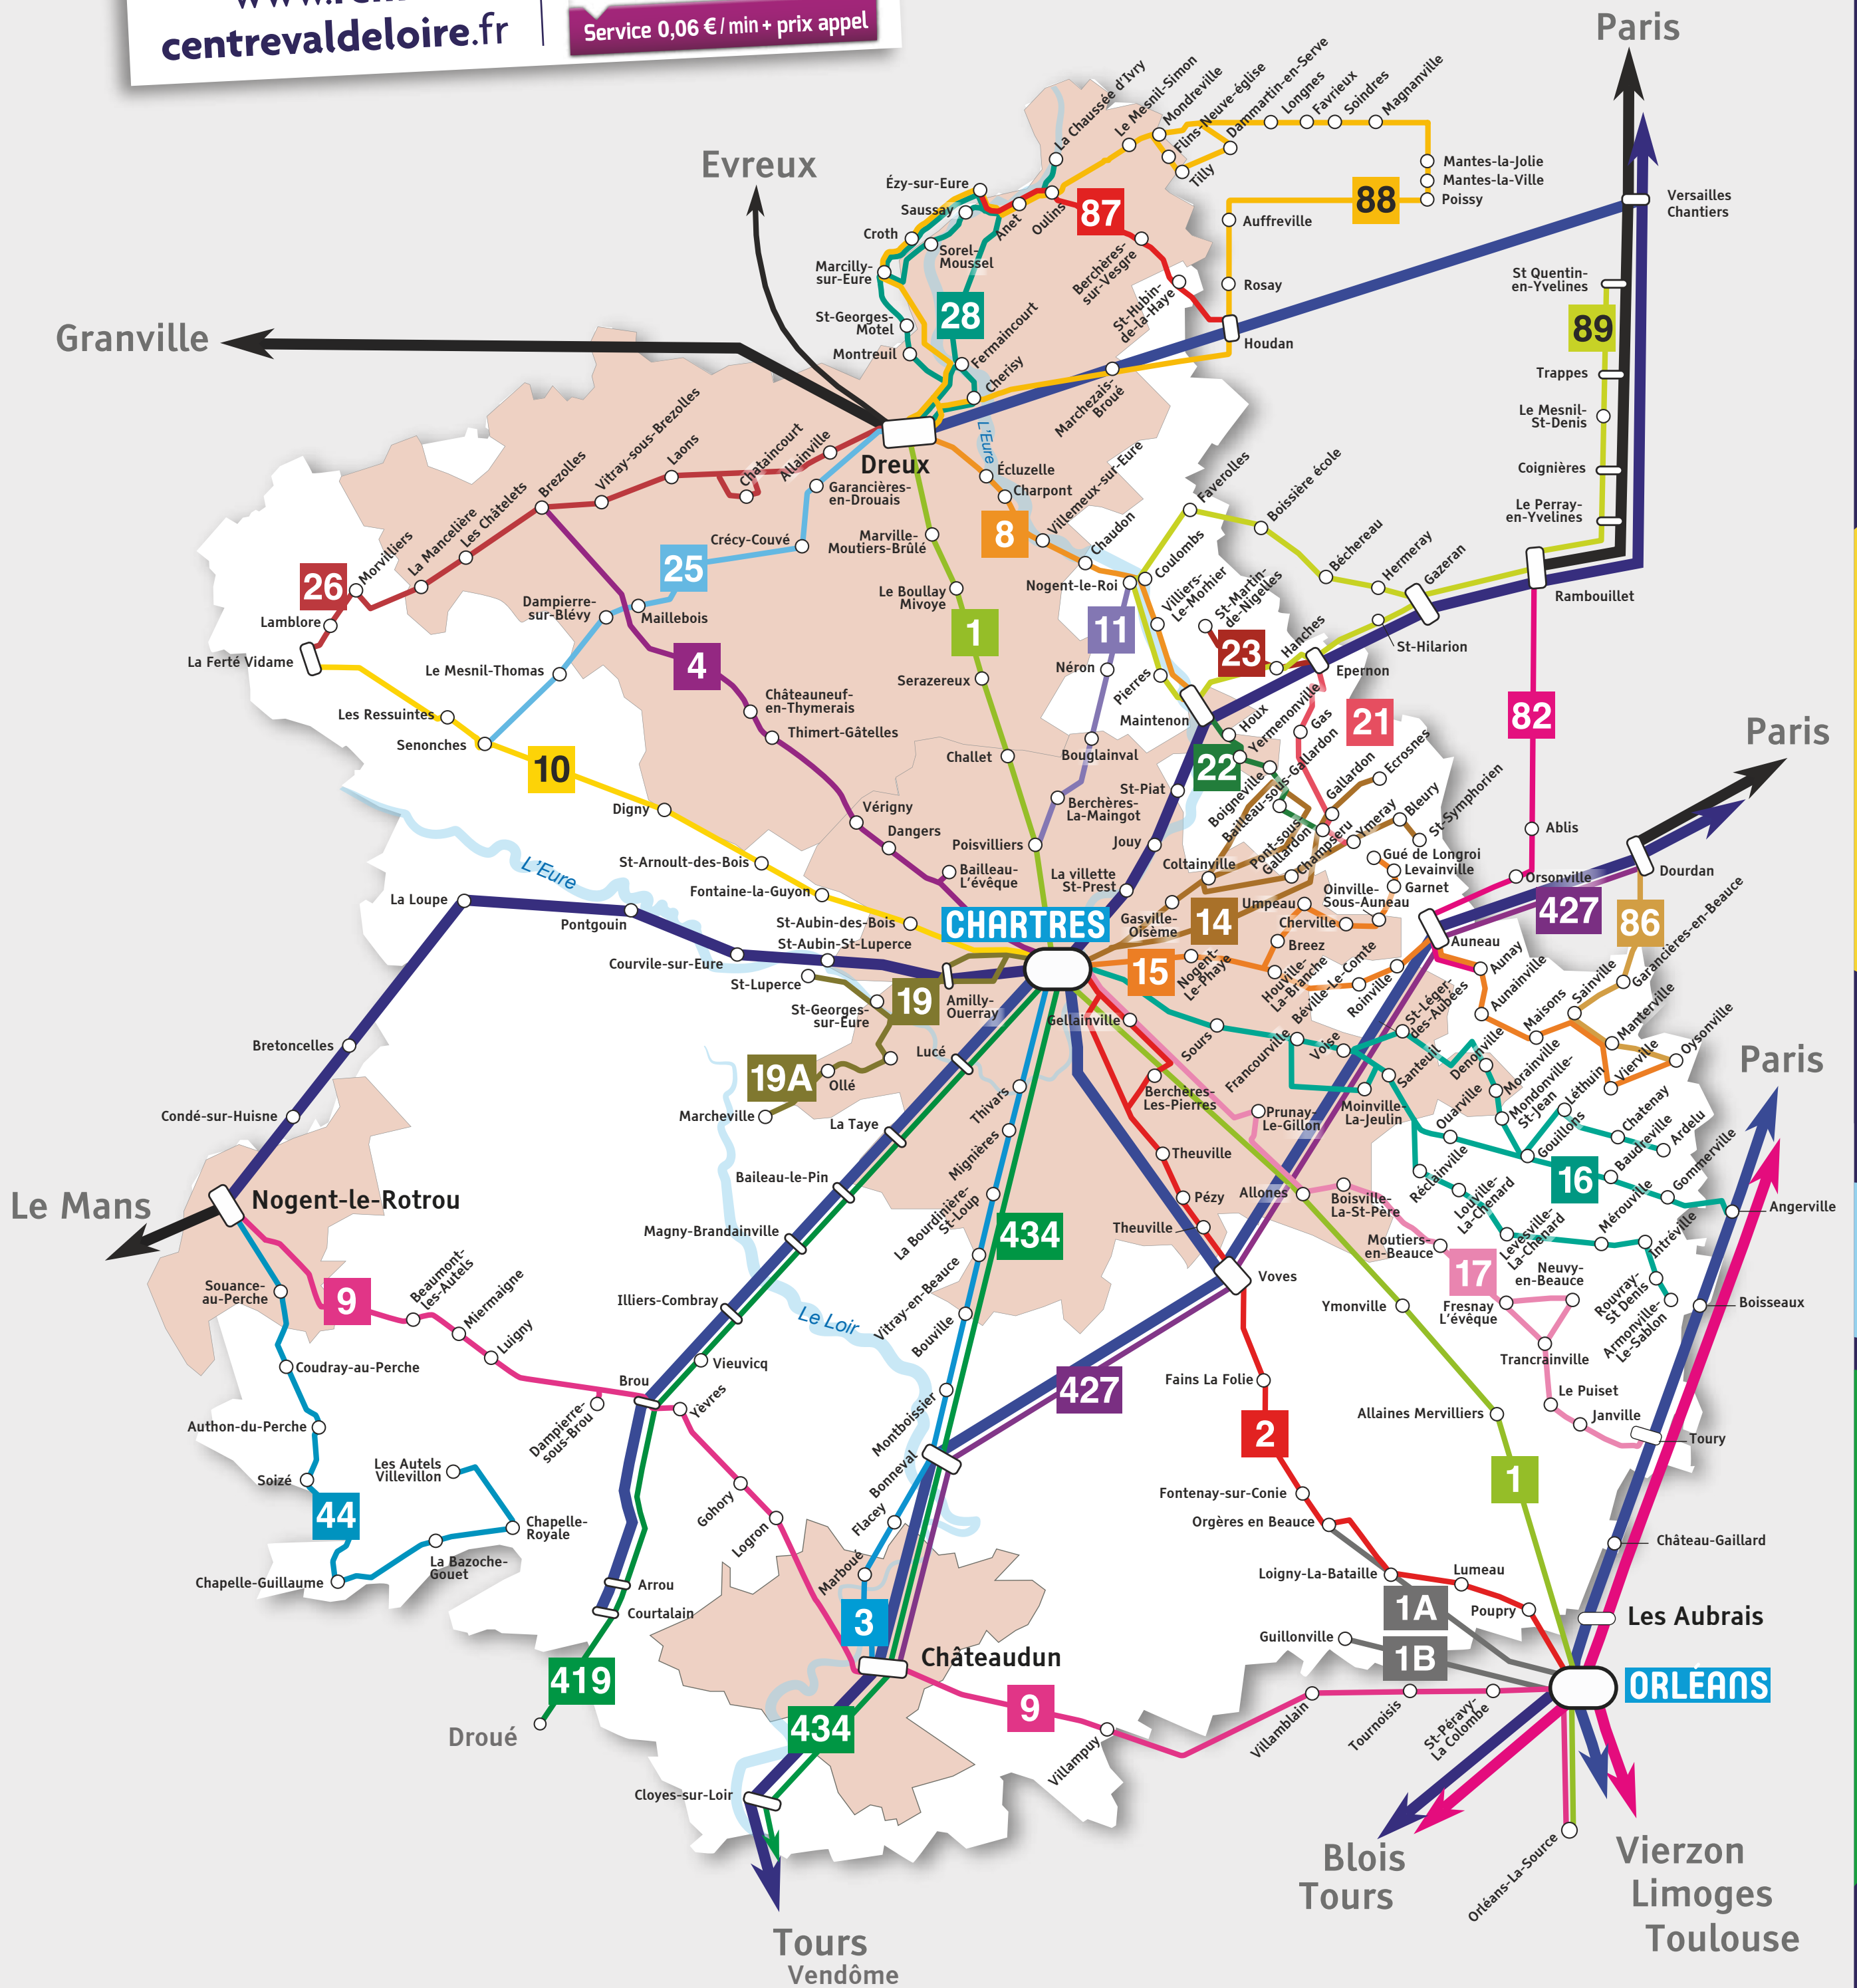

POUR CONNAÎTRE
TOUTES LES LIGNES
DU RÉSEAU RÉMI,
RENDEZ-VOUS SUR :

www.remi-centrevalde Loire.fr

VOTRE CENTRALE
D'INFORMATION
ET DE RÉSERVATION
DES CARS RÉMI 28

0 812 04 28 28

Service 0,06 € / min + prix appel

RÉSEAU CAR RÉMI

LIGNES RÉGULIÈRES CAR RÉMI 28

LIGNES RÉGULIÈRES CAR RÉMI 45

LIGNES CAR RÉGION NORMANDIE

RÉSEAU TRAIN

LIGNES DE TRAIN RÉMI

LIGNES DE TRAIN RÉMI EXPRESS

AUTRES LIGNES DE TRAIN

RÉSEAUX TRANSPORTS URBAINS

RÉSEAUX DE BUS

LA RÉGION ORGANISE VOS DÉPLACEMENTS
EN CENTRE-VAL DE LOIRE

www.remi-centrevalde Loire.fr

Rémi

Centre-Val de Loire

RÉSEAU DE MOBILITÉ INTERURBAINE