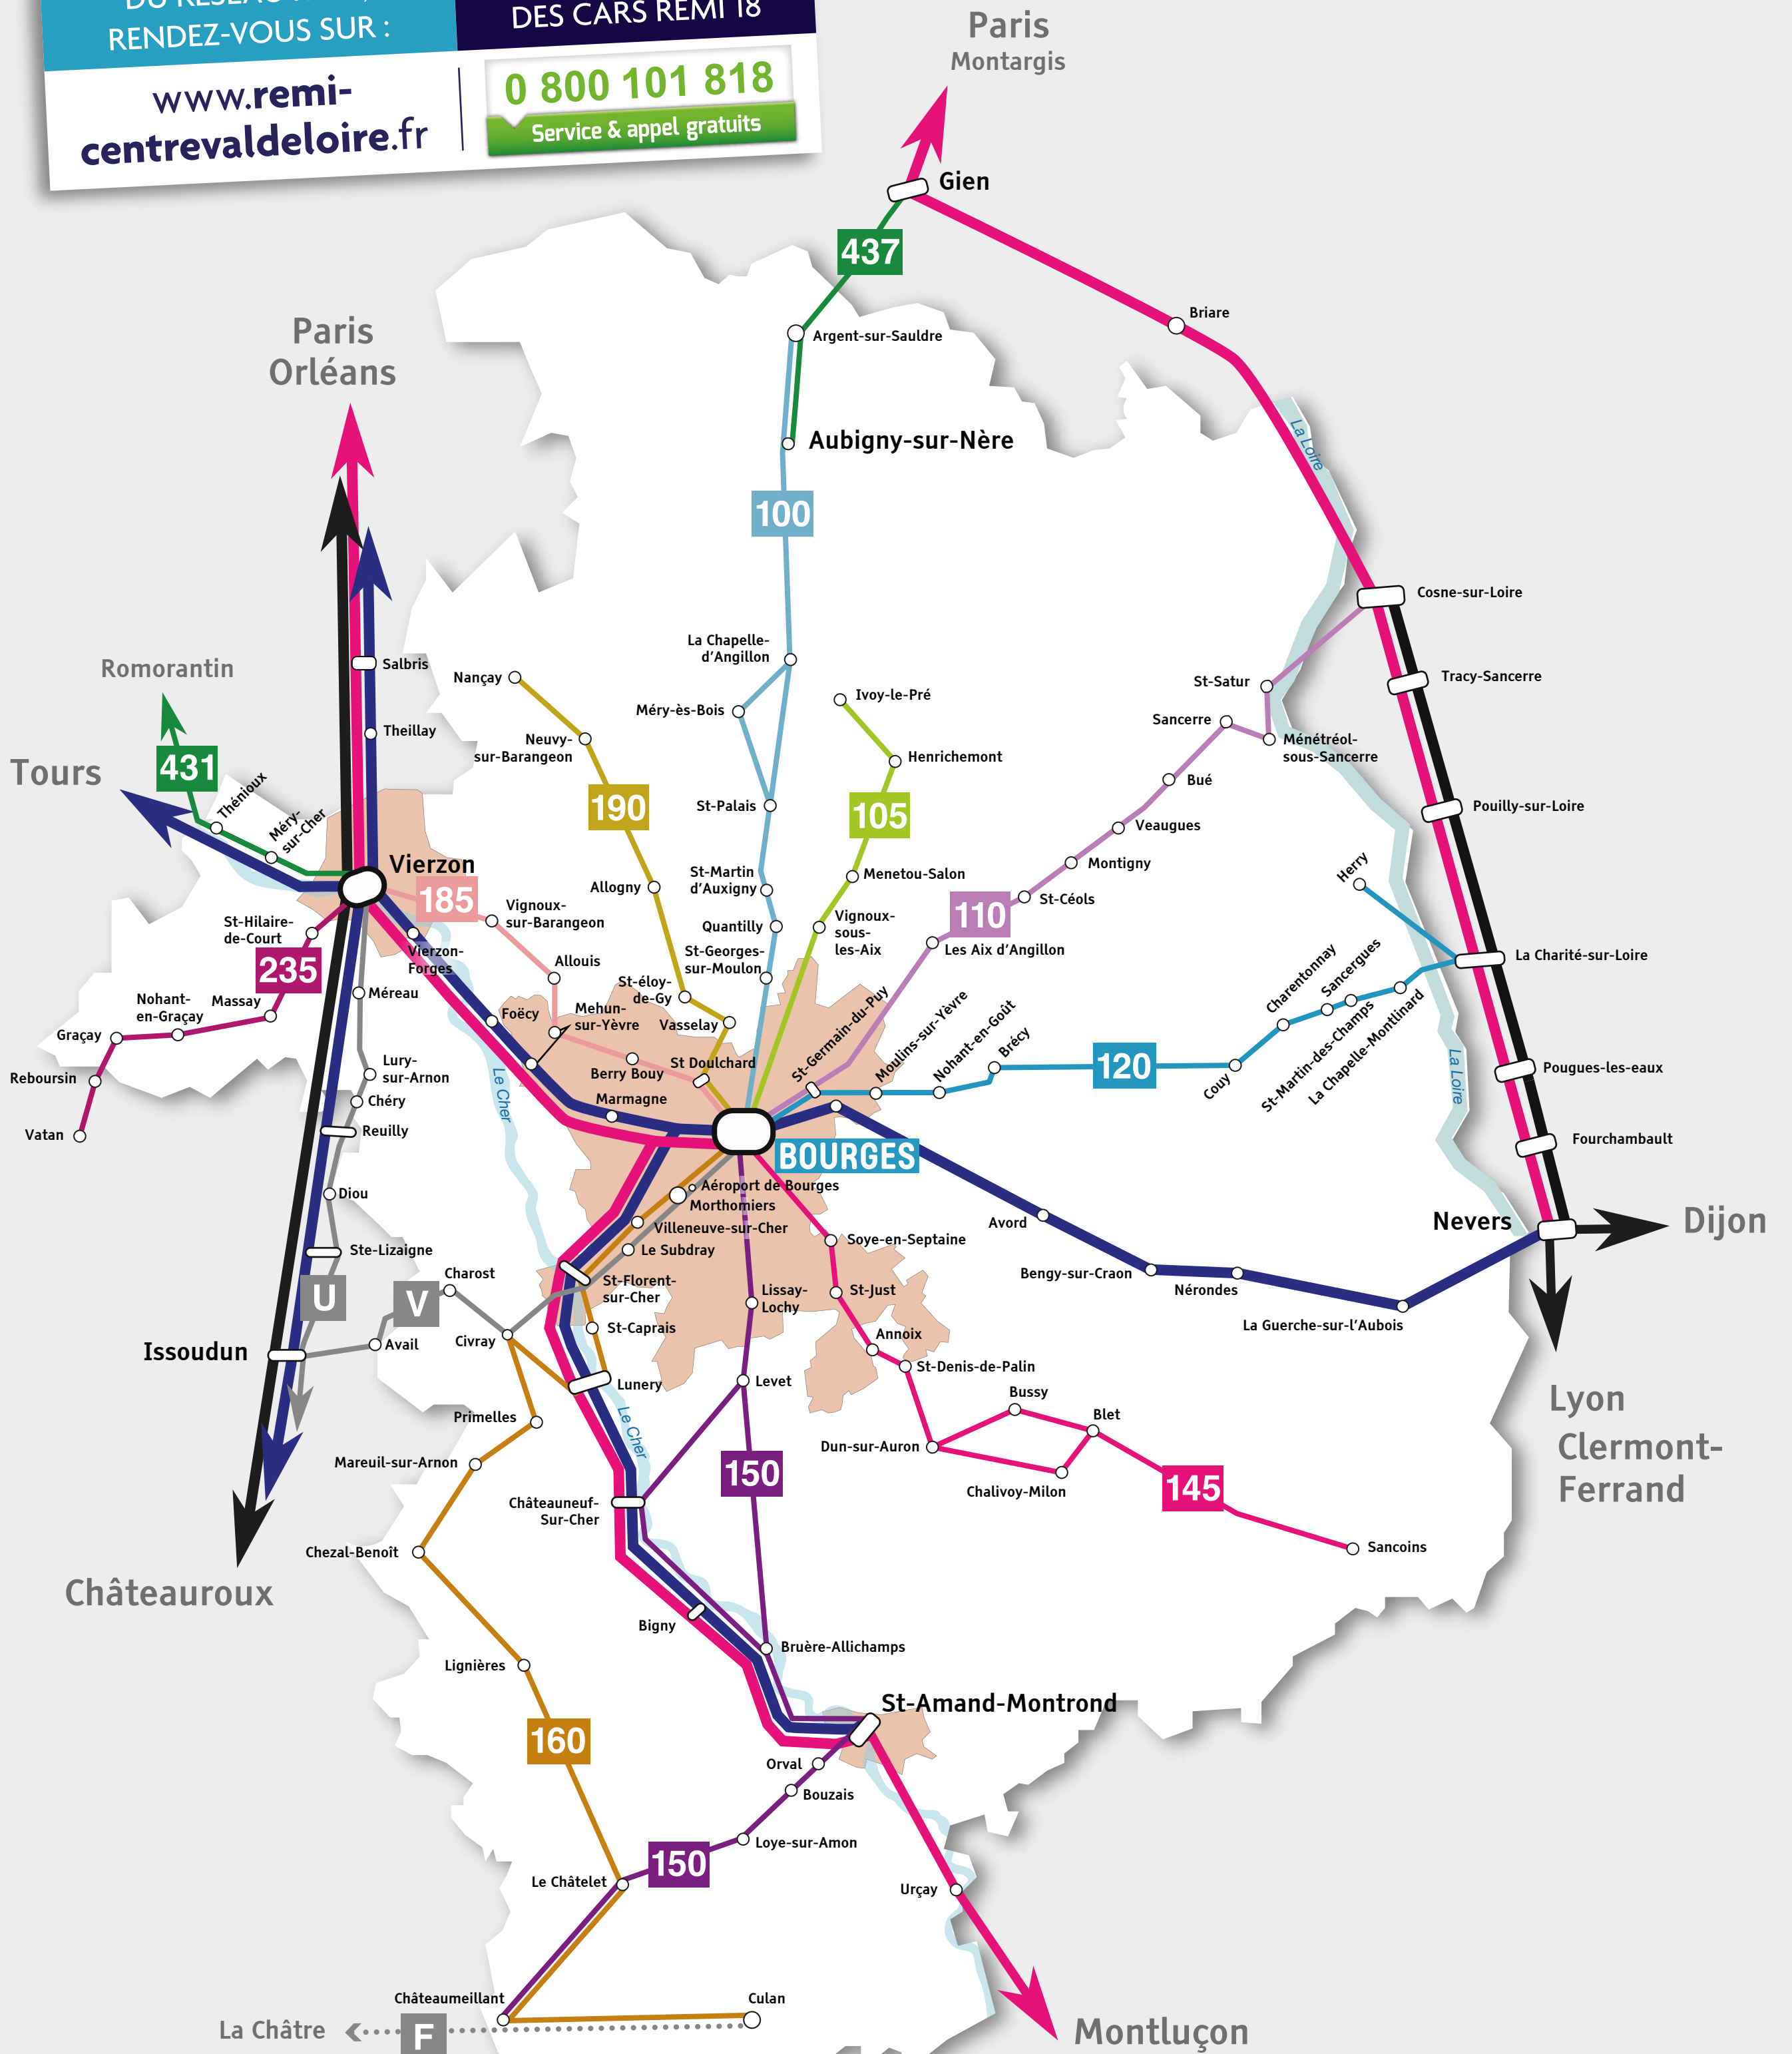

POUR CONNAÎTRE  
TOUTES LES LIGNES  
DU RÉSEAU RÉMI,  
RENDEZ-VOUS SUR :

[www.remi-centrevalde Loire.fr](http://www.remi-centrevalde Loire.fr)

VOTRE CENTRALE  
D'INFORMATION  
ET DE RÉSERVATION  
DES CARS RÉMI 18

### RÉSEAU CAR RÉMI

LIGNES RÉGULIÈRES CAR RÉMI 18

LIGNES RÉGULIÈRES CAR RÉMI 36

RÉMI + 36 À LA DEMANDE

### RÉSEAU TRAIN

LIGNES DE TRAIN RÉMI

LIGNES DE TRAIN RÉMI EXPRESS

AUTRES LIGNES DE TRAIN