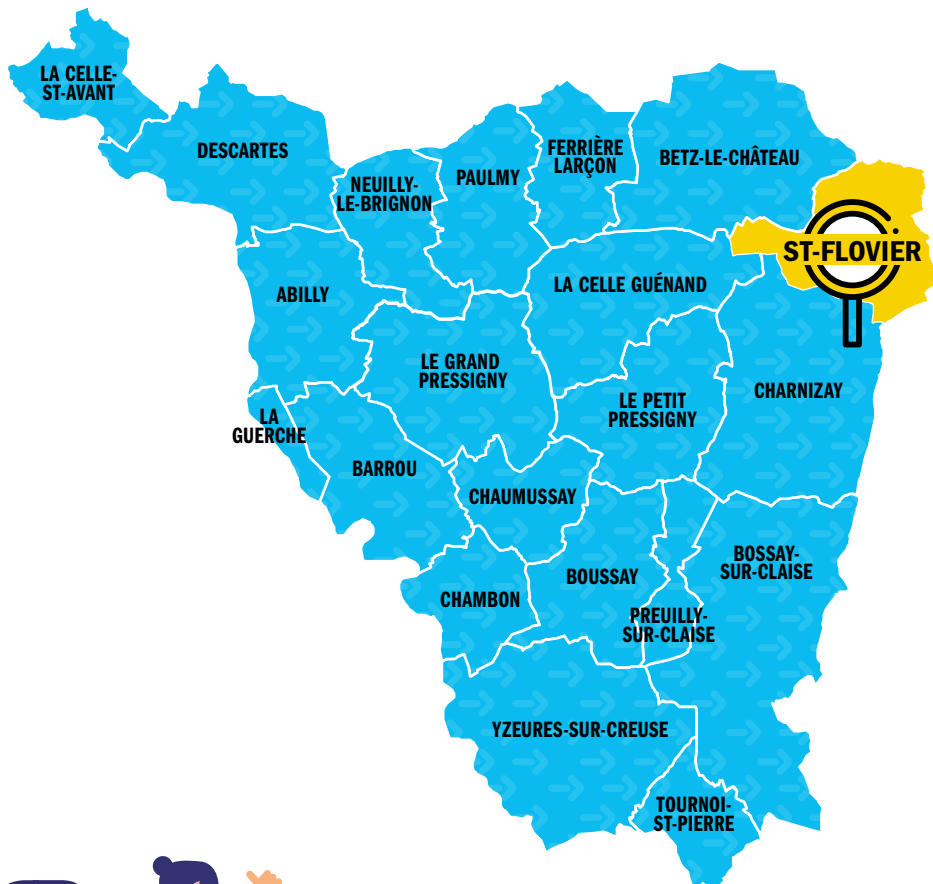

RÉMI 37

DE VOTRE DOMICILE VERS LA COMMUNE
PRINCIPALE DE VOTRE SECTEUR

Rémi+ | 
Centre-Val de Loire
à la demande

SECTEUR

St-Flavier

37-14 - Déc. 2023

LA RÉGION ORGANISE VOS DÉPLACEMENTS
EN CENTRE-VAL DE LOIRE

www.remi-centrevalde Loire.fr

Rémi | 
Centre-Val de Loire

RÉSEAU DE MOBILITÉ INTERURBAINE

ZOOM
SUR

Rémi+ à la demande

ACCESSIBLE À TOUS !

**RÉMI + À LA DEMANDE
VOUS EMMÈNE VERS LA COMMUNE
PRINCIPALE DE VOTRE SECTEUR**

Plus d'informations sur
www.remi-centrevaldeloire.fr

LA PRISE EN
CHARGE S'EFFECTUE
À VOTRE DOMICILE

JOURS	HORAIRES	POINTS D'ARRÊT
MARDI	DE 8 H 30 À 12 H ET DE 14 H À 18 H	MAIRIE RUE DU COMMERCE

Les horaires de prise en charge et de retour à domicile seront confirmés par la centrale de réservation.

Rémi

FACILITE VOS DÉPLACEMENTS

J'y vais avec Rémi ! et vous ?

LA RÉGION ORGANISE VOS DÉPLACEMENTS
EN CENTRE-VAL DE LOIRE

www.remi-centrevalde Loire.fr

Rémi

RÉSEAU DE MOBILITÉ INTERURBAINE