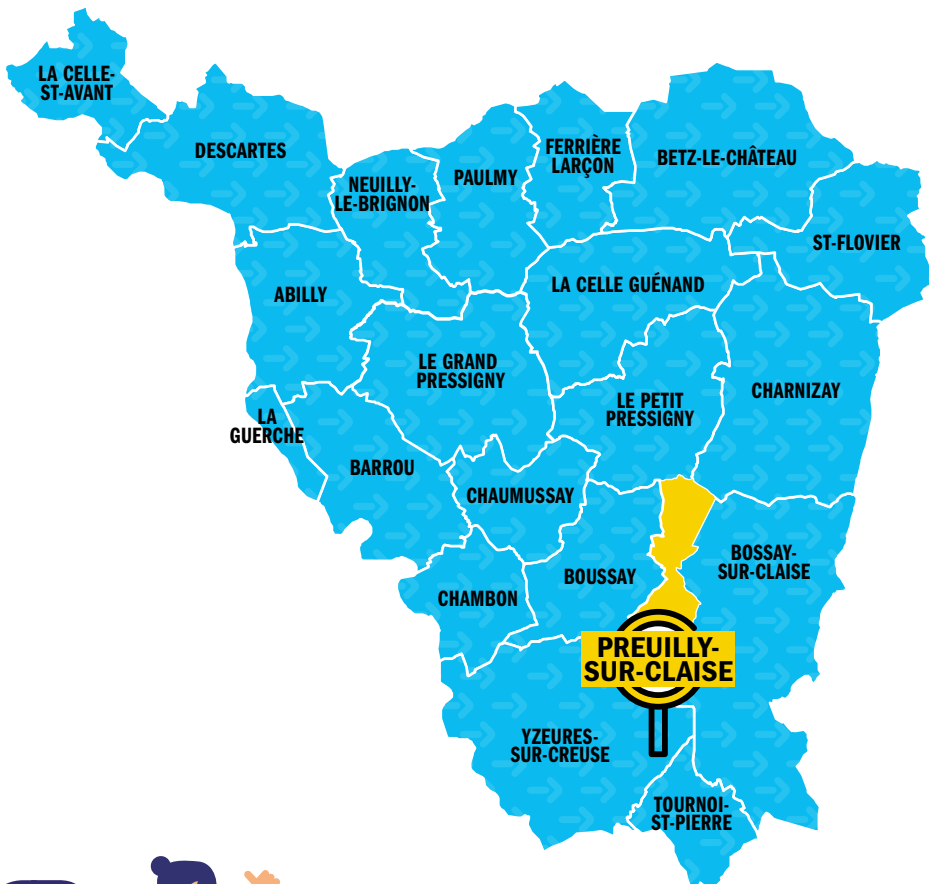

RÉMI 37

DE VOTRE DOMICILE VERS LA COMMUNE
PRINCIPALE DE VOTRE SECTEUR

Rémi+ | 
Centre-Val de Loire
à la demande

SECTEUR

Preuilly-
sur-Claise

37-13 - Déc. 2023

LA RÉGION ORGANISE VOS DÉPLACEMENTS
EN CENTRE-VAL DE LOIRE

www.remi-centrevalde Loire.fr

Rémi | 
Centre-Val de Loire
RÉSEAU DE MOBILITÉ INTERURBAINE

ZOOM
SUR

Rémi+ à la demande

ACCESSIBLE À TOUS !

**RÉMI + À LA DEMANDE
VOUS EMMÈNE VERS LA COMMUNE
PRINCIPALE DE VOTRE SECTEUR**