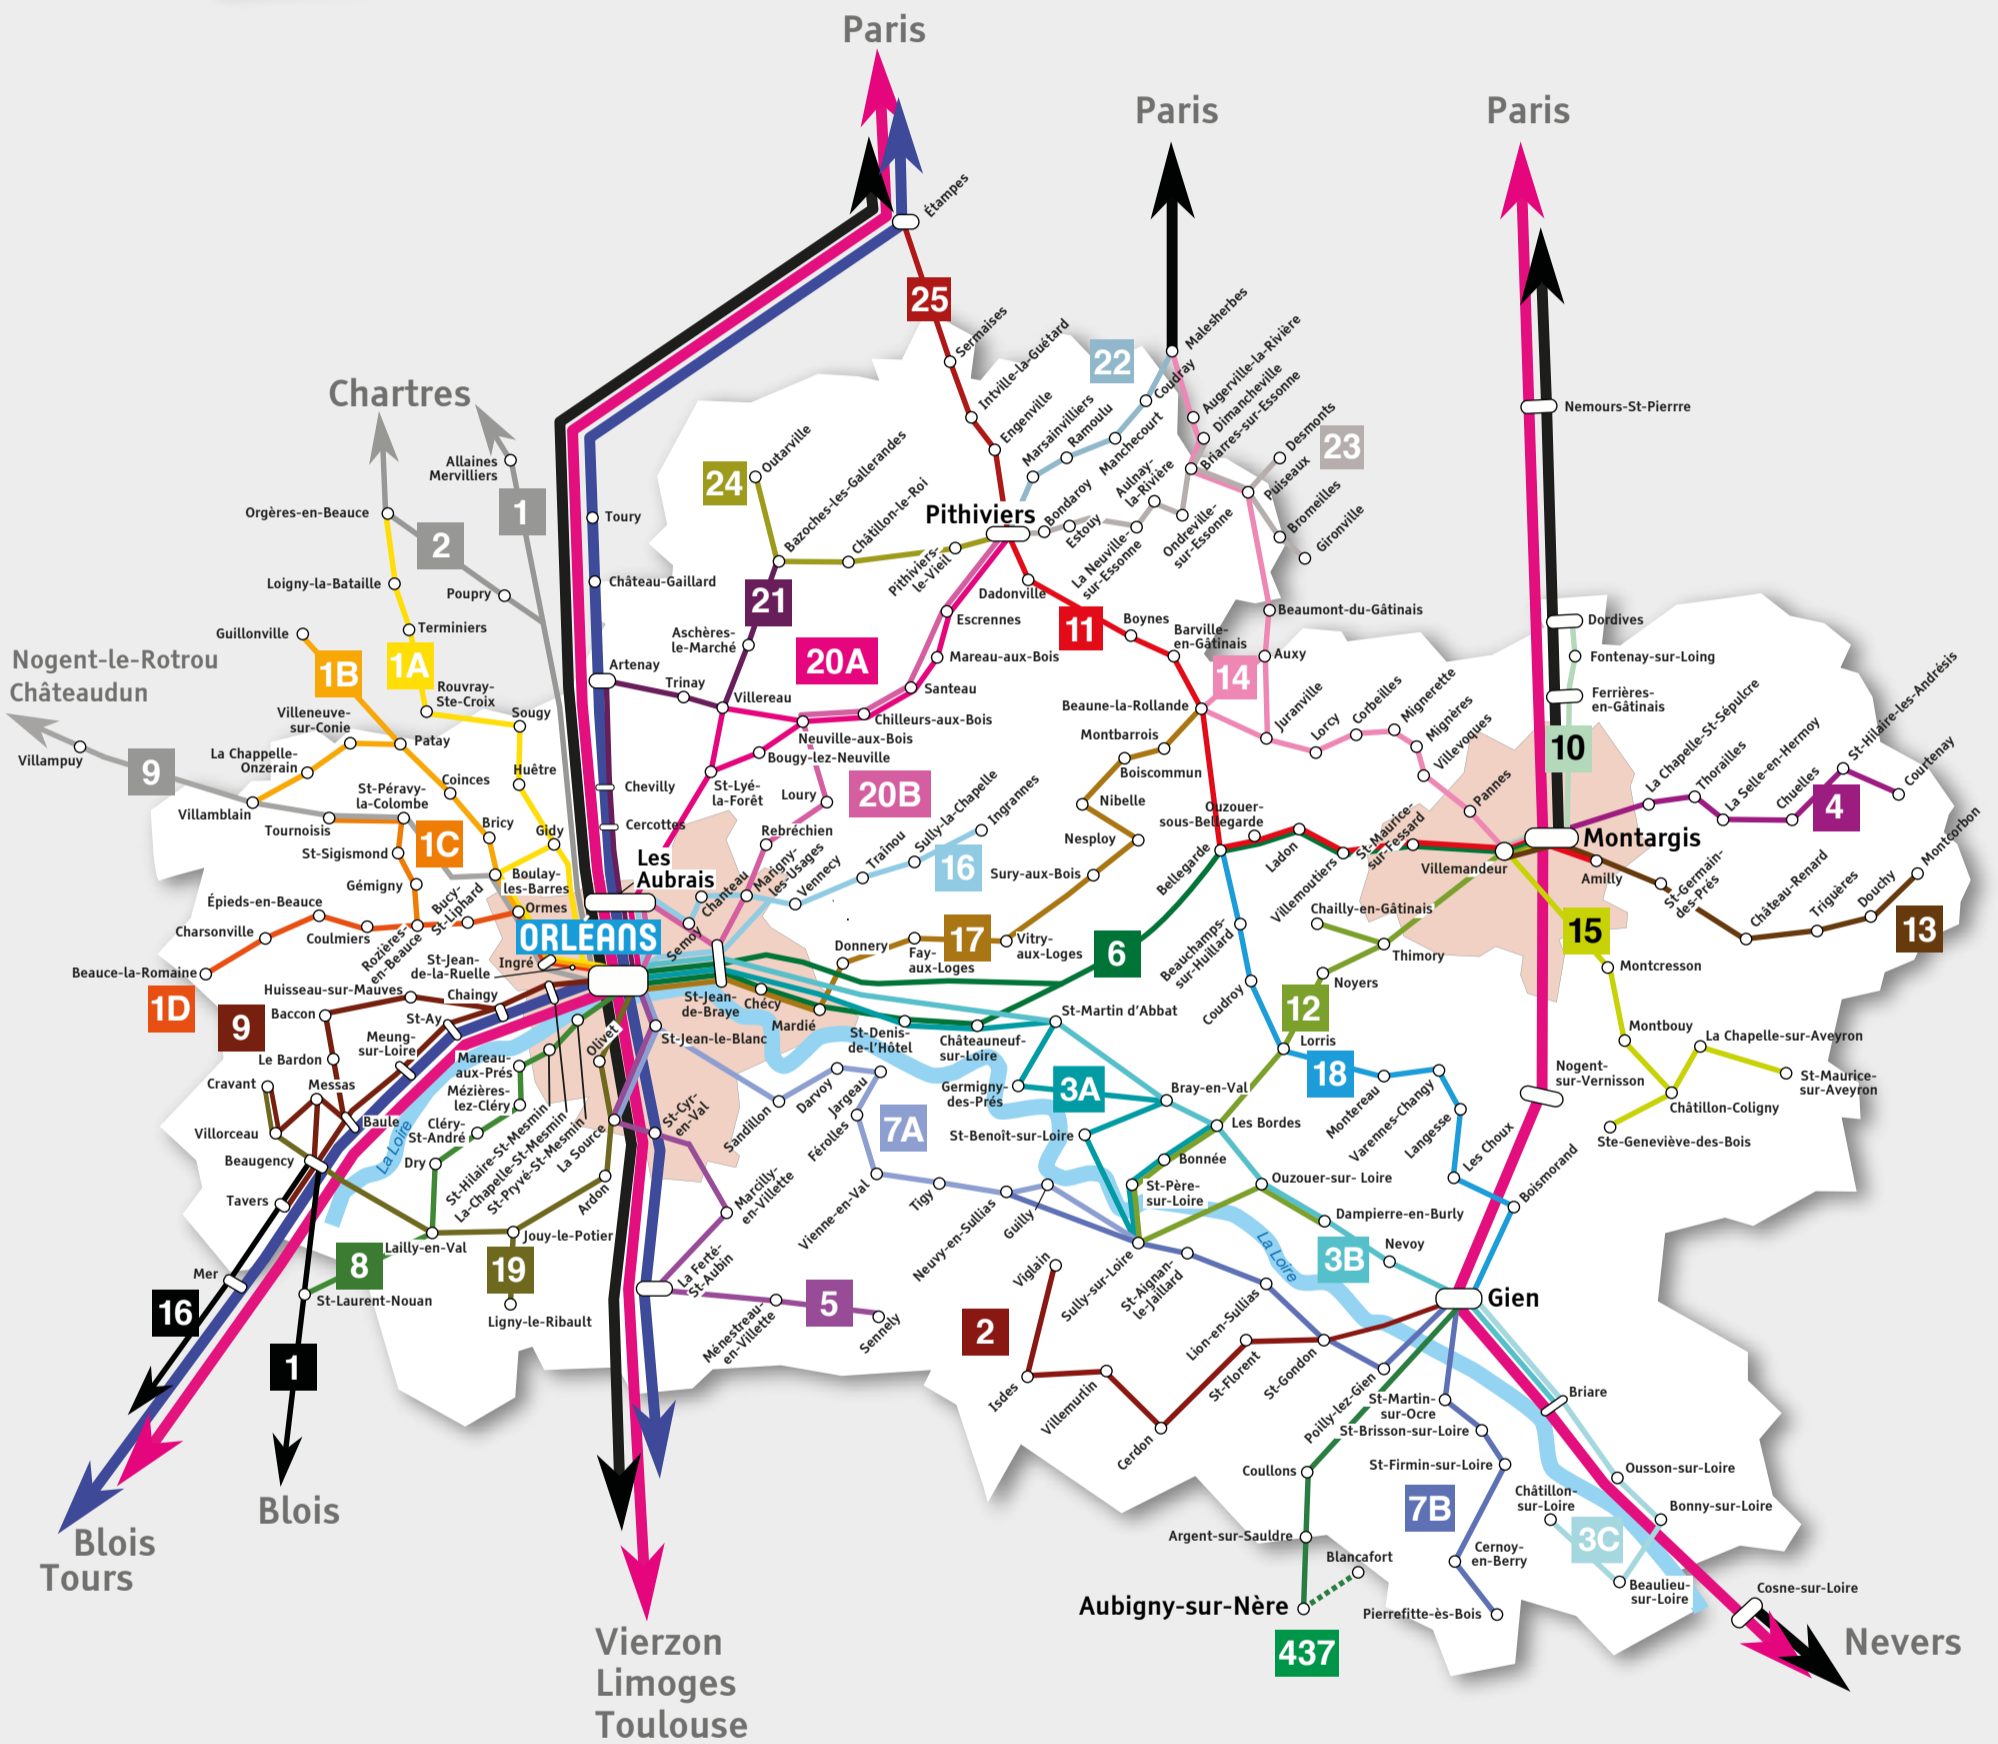

POUR CONNAÎTRE
TOUTES LES LIGNES
DU RÉSEAU RÉMI,
RENDEZ-VOUS SUR :

www.remi-centrevalde Loire.fr

VOTRE CENTRALE
D'INFORMATION
ET DE RÉSERVATION
DES CARS RÉMI 45

0 806 70 33 33
Service gratuit + prix appel

RÉSEAU CAR RÉMI

LIGNES RÉGULIÈRES CAR RÉMI 45

RÉMI+ À LA DEMANDE

LIGNES RÉGULIÈRES CAR RÉMI 28

LIGNES RÉGULIÈRES CAR RÉMI 41

RÉSEAU TRAIN

LIGNES DE TRAIN RÉMI

LIGNES DE TRAIN RÉMI EXPRESS

AUTRES LIGNES DE TRAIN

RÉSEAUX TRANSPORTS URBAINS

RÉSEAUX DE BUS ET DE TRAM