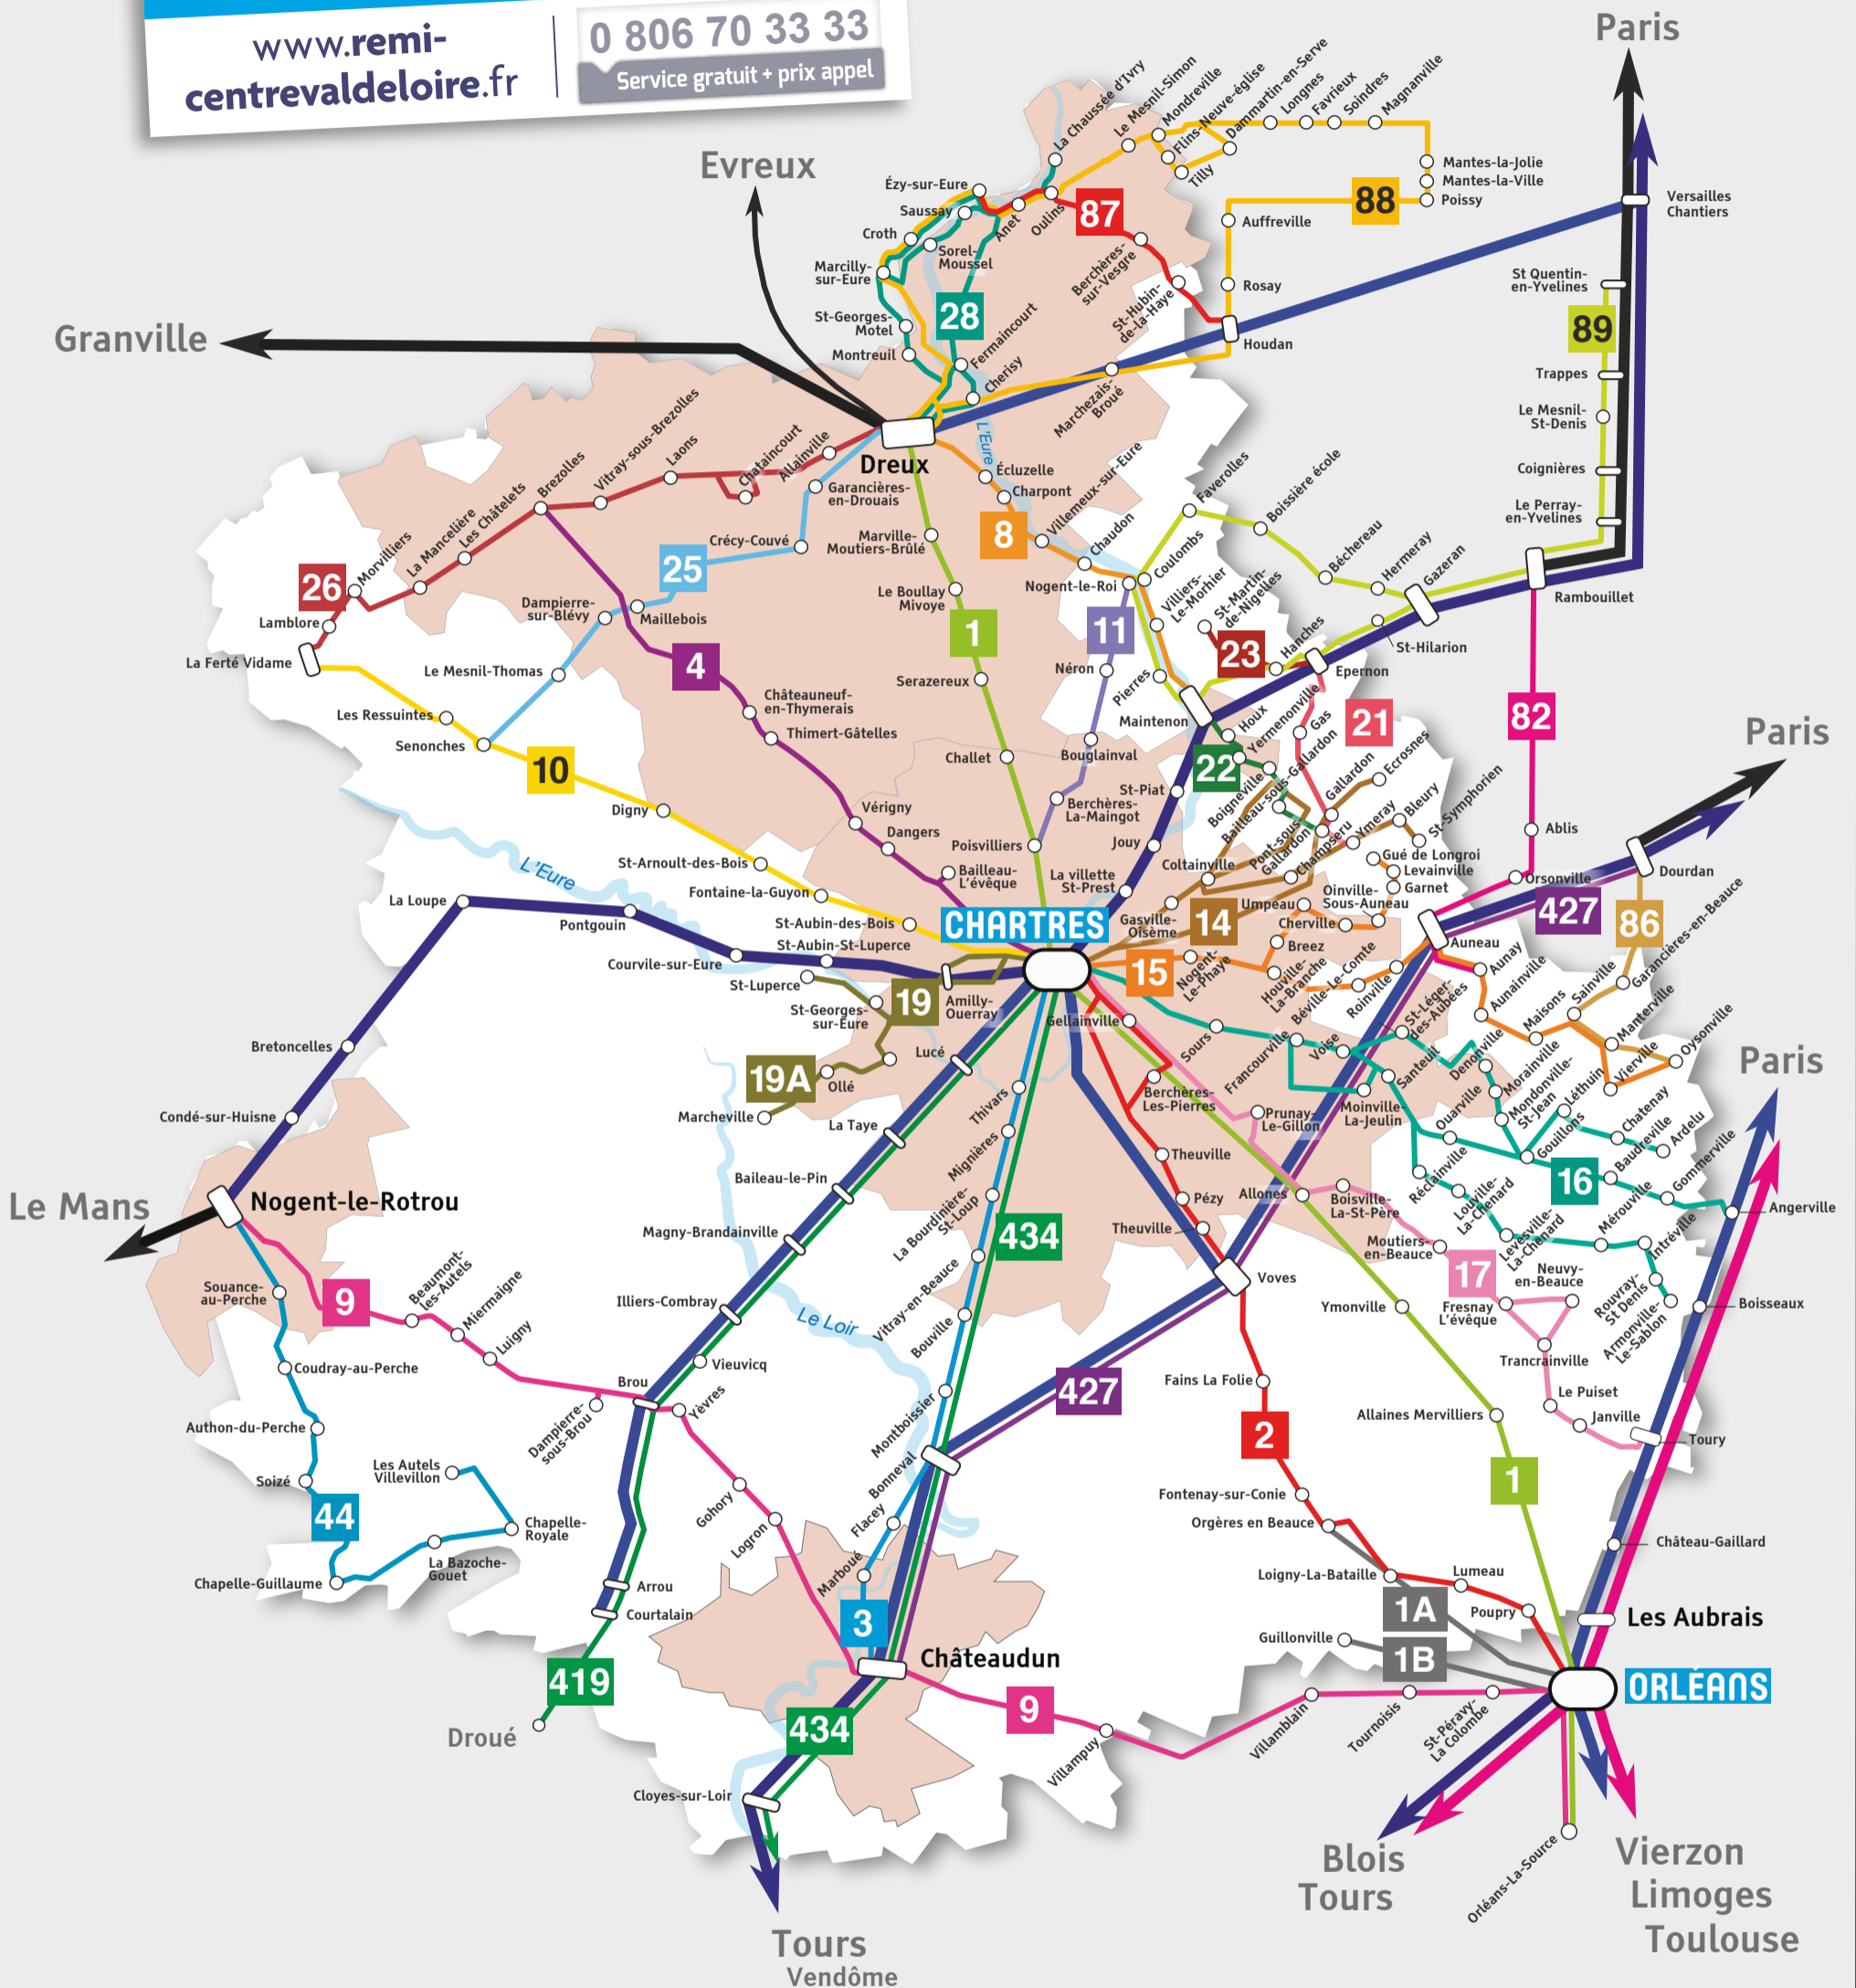

# Plan de réseau

## Rémi 28

POUR CONNAÎTRE  
TOUTES LES LIGNES  
DU RÉSEAU RÉMI,  
RENDEZ-VOUS SUR :

[www.remi-centrevalde Loire.fr](http://www.remi-centrevalde Loire.fr)

VOTRE CENTRALE  
D'INFORMATION  
ET DE RÉSERVATION  
DES CARS RÉMI 28

### RÉSEAU CAR RÉMI

LIGNES RÉGULIÈRES CAR RÉMI 28

LIGNES RÉGULIÈRES CAR RÉMI 45

LIGNES CAR RÉGION NORMANDIE

### RÉSEAU TRAIN

LIGNES DE TRAIN RÉMI

LIGNES DE TRAIN RÉMI EXPRESS

AUTRES LIGNES DE TRAIN