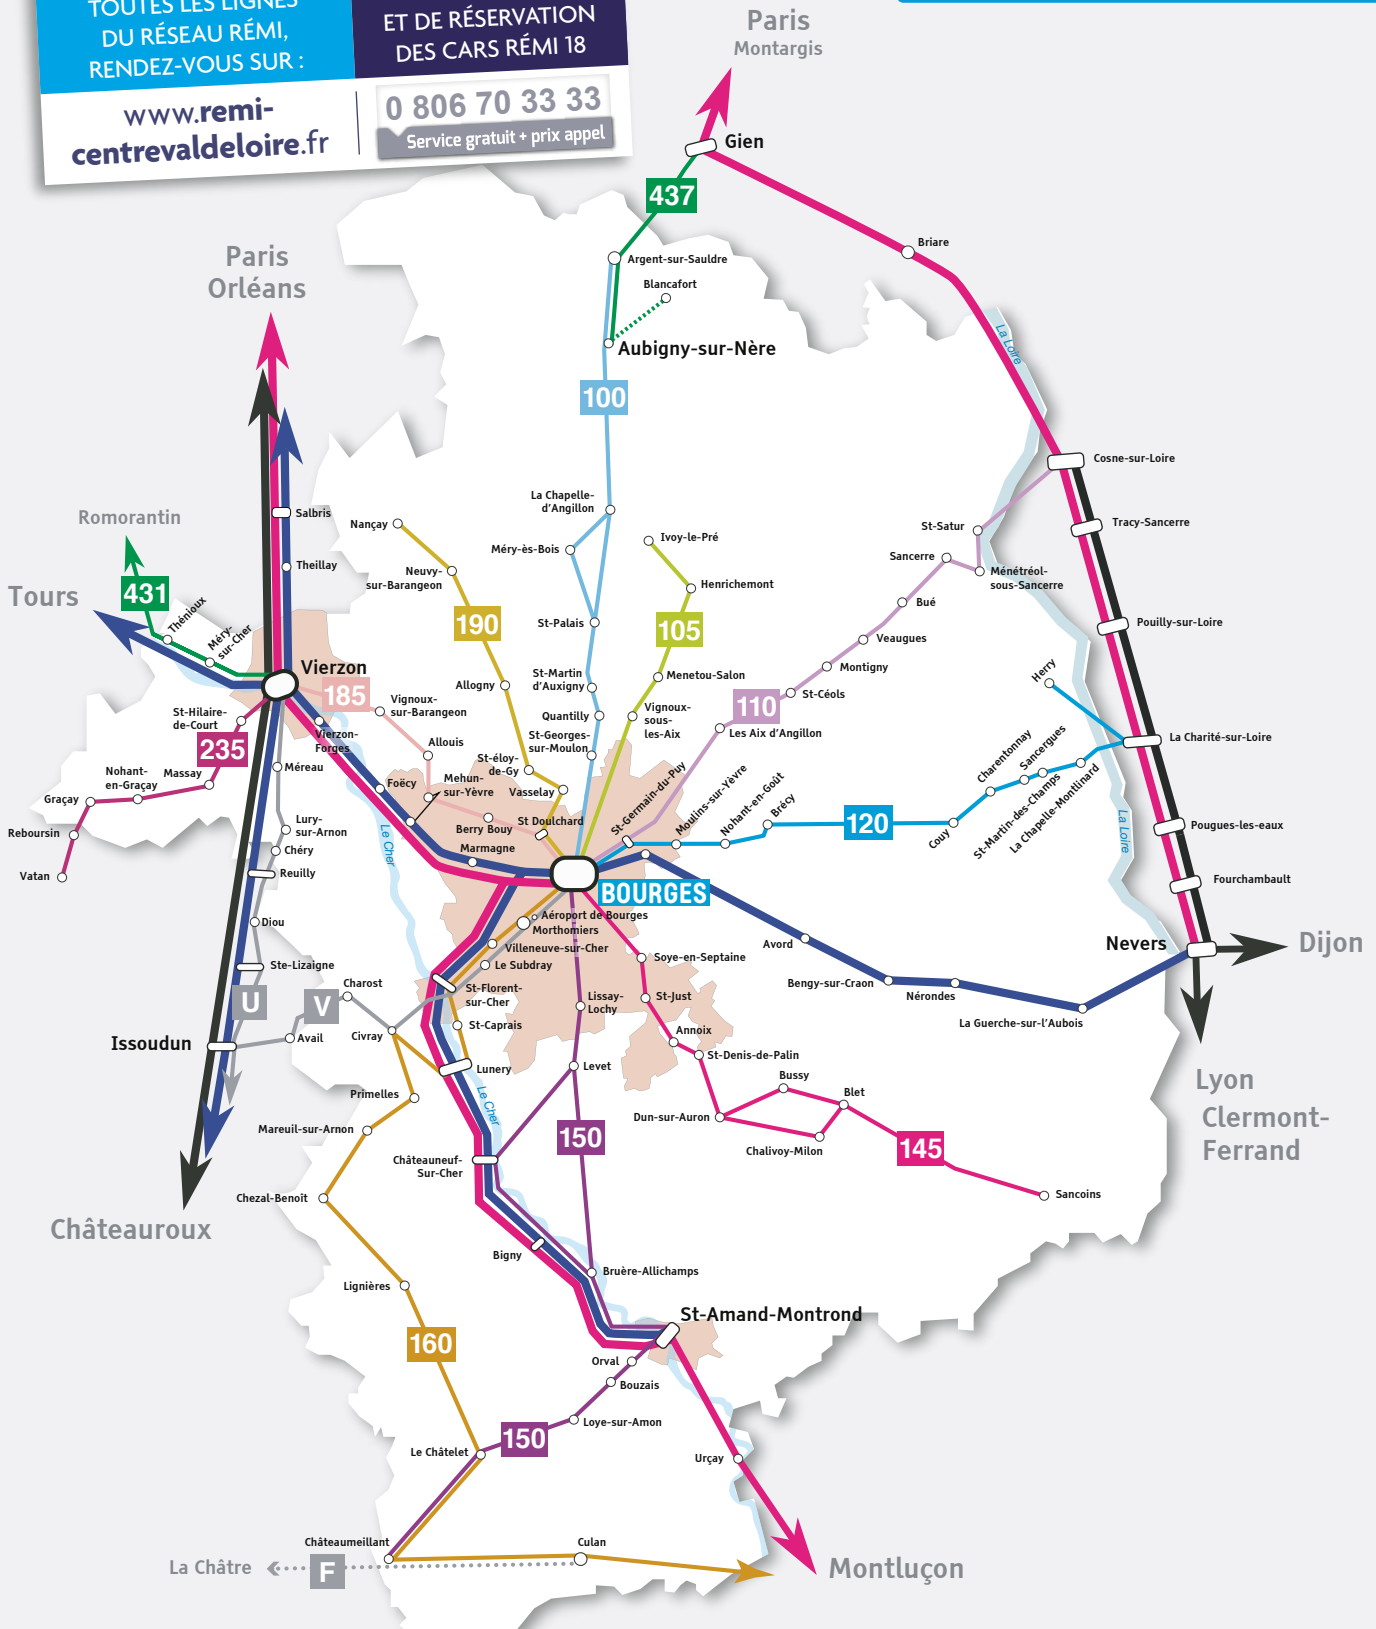

POUR CONNAÎTRE
TOUTES LES LIGNES
DU RÉSEAU RÉMI,
RENDEZ-VOUS SUR :

www.remi-centrevalde Loire.fr

VOTRE CENTRALE
D'INFORMATION
ET DE RÉSERVATION
DES CARS RÉMI 18

0 806 70 33 33
Service gratuit + prix appel

RÉSEAU CAR RÉMI

LIGNES RÉGULIÈRES CAR RÉMI 18

LIGNES RÉGULIÈRES CAR RÉMI 36

RÉMI + 36 À LA DEMANDE

RÉSEAU TRAIN

LIGNES DE TRAIN RÉMI

LIGNES DE TRAIN RÉMI EXPRESS

AUTRES LIGNES DE TRAIN

RÉSEAUX TRANSPORTS URBAINS

RÉSEAUX DE BUS