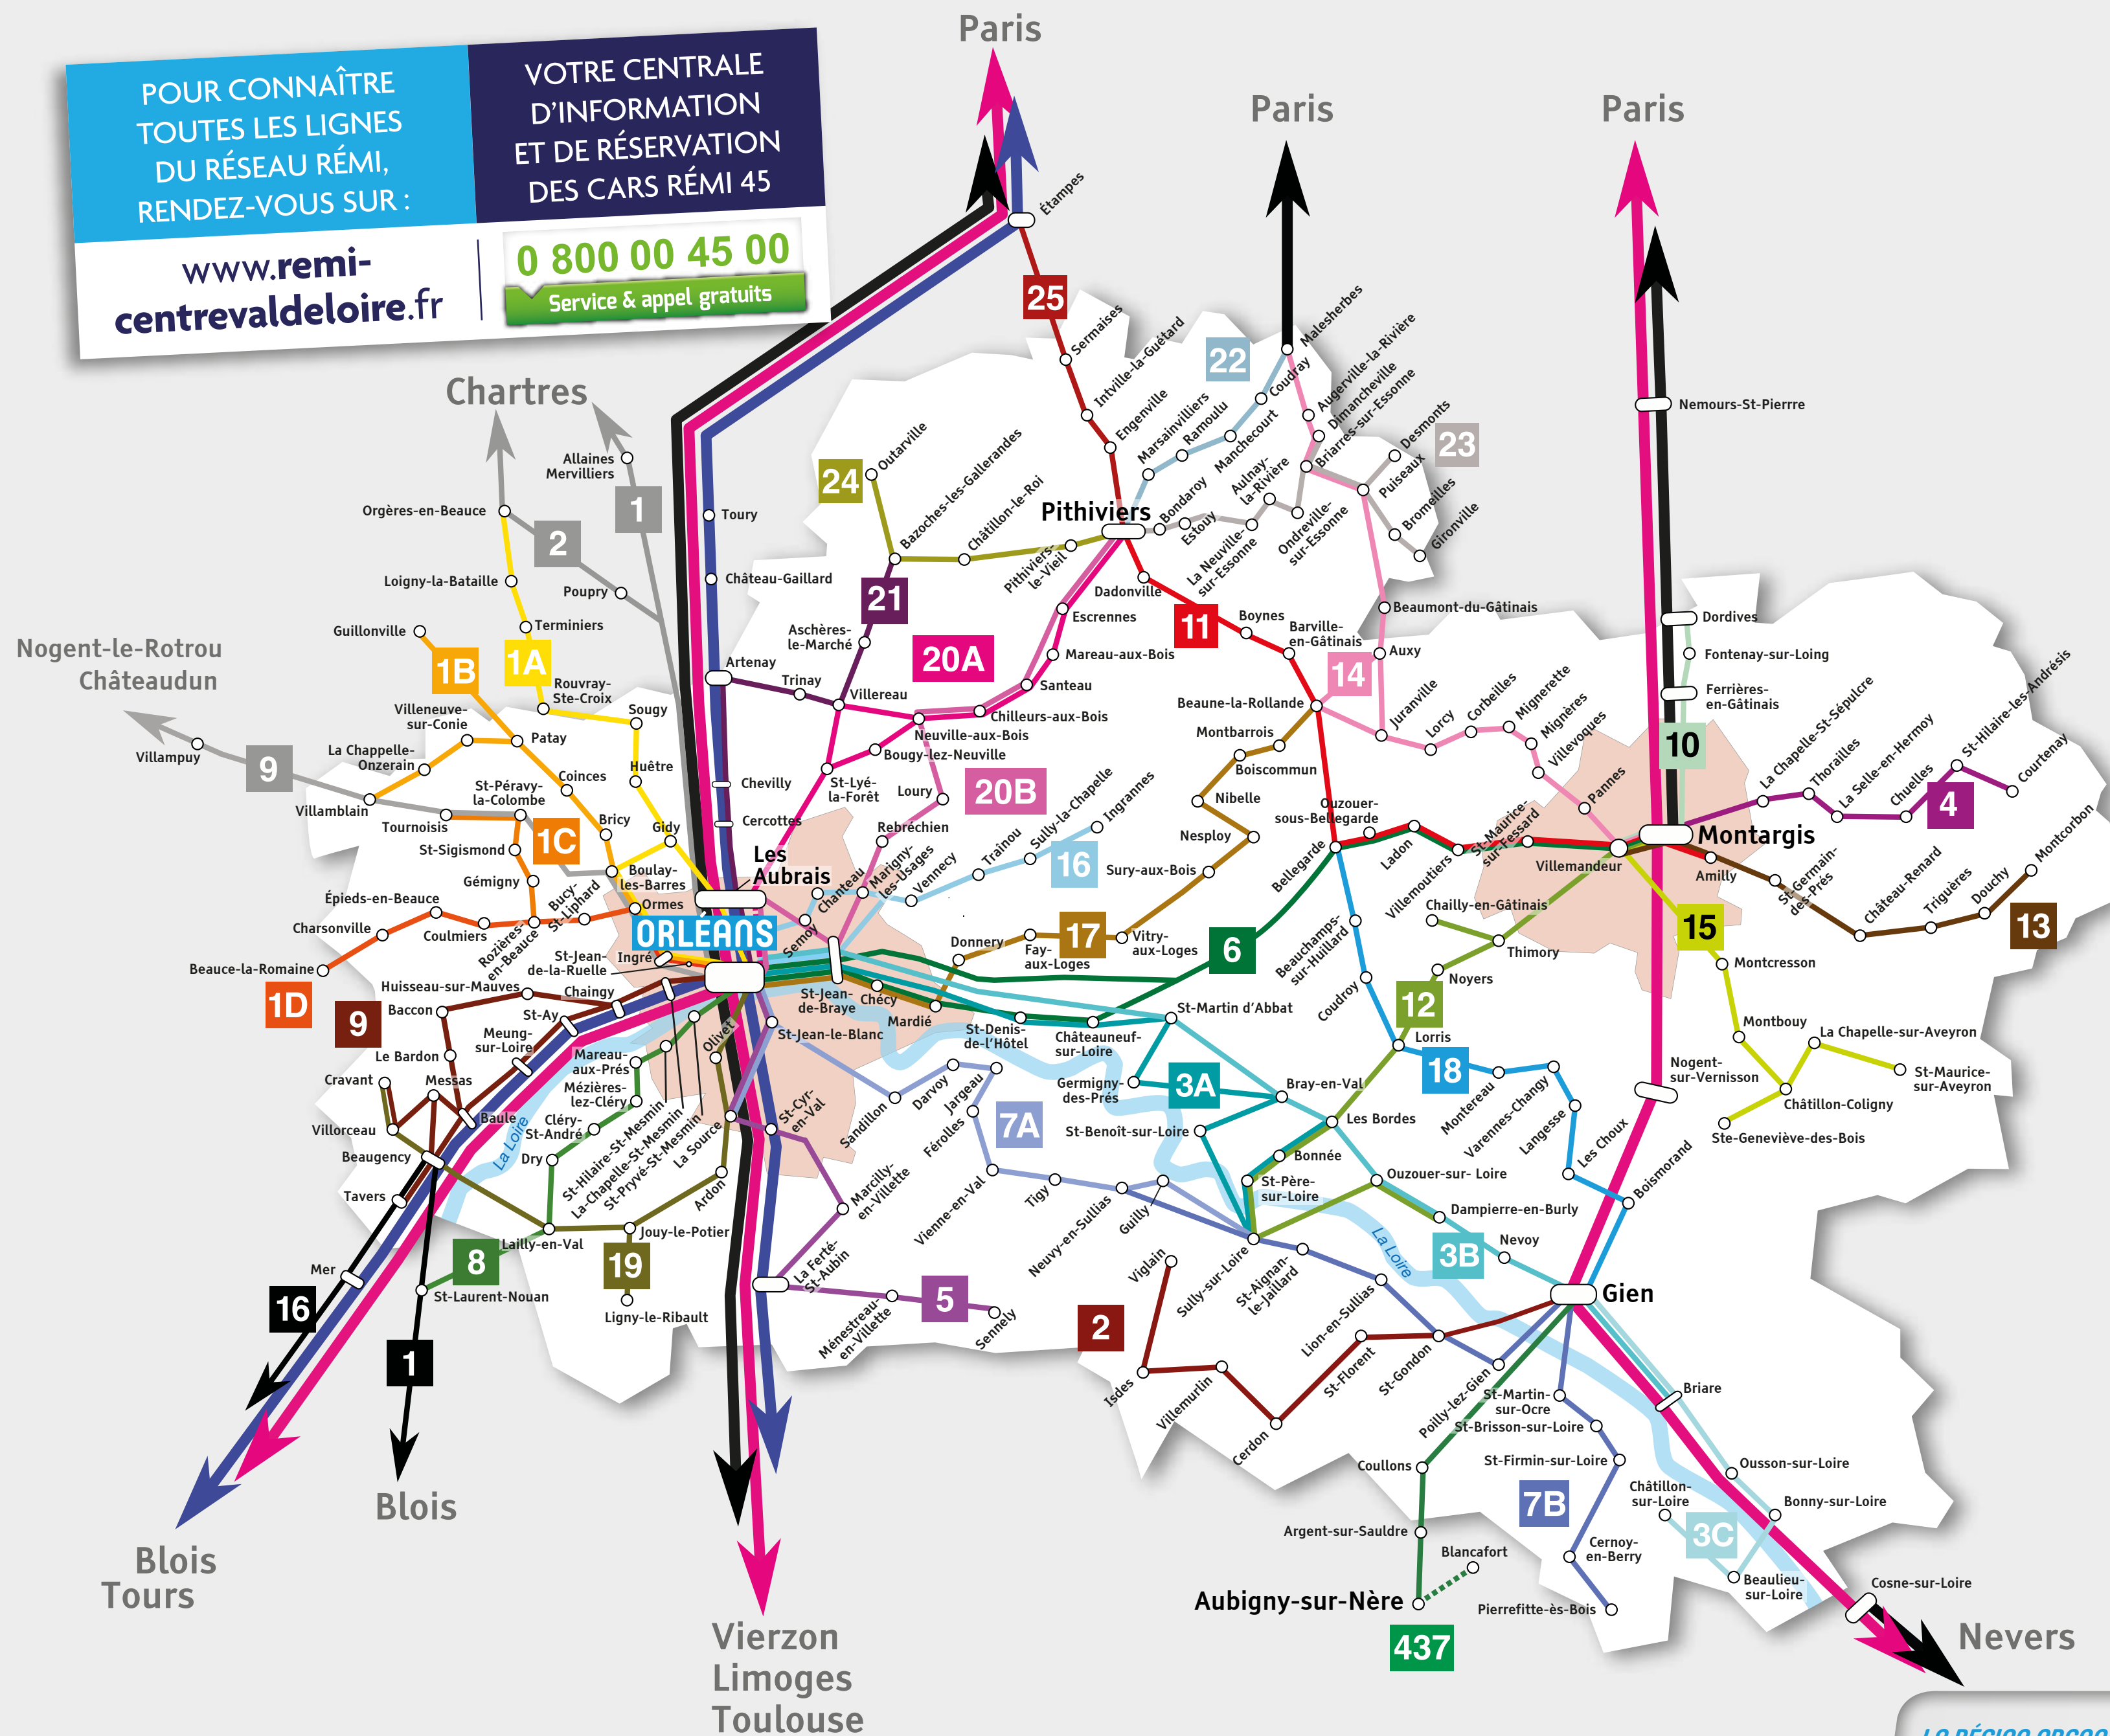

Plan de réseau

Rémi 45

POUR CONNAÎTRE TOUTES LES LIGNES DU RÉSEAU RÉMI, RENDEZ-VOUS SUR : www.remi-centrevaldeloire.fr

VOTRE CENTRALE D'INFORMATION ET DE RÉSERVATION DES CARS RÉMI 45

0 800 00 45 00
Service & appel gratuits

RÉSEAU CAR RÉMI

- LIGNES RÉGULIÈRES CAR RÉMI 45
- RÉMI+ À LA DEMANDE
- LIGNES RÉGULIÈRES CAR RÉMI 28
- LIGNES RÉGULIÈRES CAR RÉMI 41

RÉSEAU TRAIN

- LIGNES DE TRAIN RÉMI
- LIGNES DE TRAIN RÉMI EXPRESS
- AUTRES LIGNES DE TRAIN

RÉSEAUX TRANSPORTS URBAINS

- RÉSEAUX DE BUS ET DE TRAM

LA RÉGION ORGANISE VOS DÉPLACEMENTS EN CENTRE-VAL DE LOIRE

www.remi-centrevaldeloire.fr