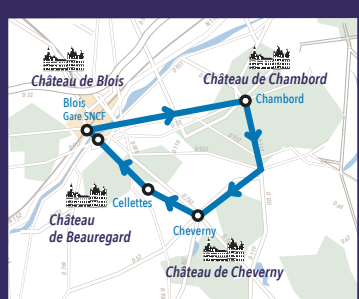

LIGNES RÉGULIÈRES CAR RÉMI 37

LIGNES RÉGULIÈRES CAR RÉMI 45

RÉSEAU TRAIN

LIGNES DE TRAIN RÉMI

LIGNES DE TRAIN RÉMI EXPRESS

AUTRES LIGNES DE TRAIN

RÉSEAUX TRANSPORTS URBAINS

RÉSEAUX DE BUS

NAVETTE ZOO DE BEAUVAL

Fonctionne d'Avril à Novembre
(Les week-end, jours fériés et vacances scolaires.)

Au départ de Blois SNCF. Vente de billets à bord du véhicule auprès du conducteur. 3 € le trajet.

18 NAVETTE CHÂTEAUX

Fonctionne d'Avril à Novembre
(Les week-end, mercredi, jours fériés et vacances scolaires.)

Au départ de Blois SNCF. Vente de billets à bord du véhicule auprès du conducteur. 3 € à chaque montée.