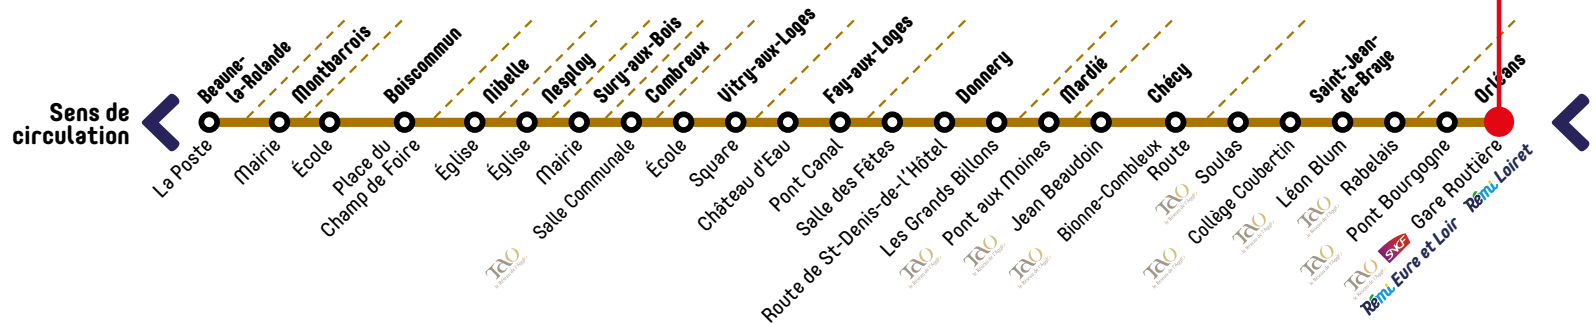

LIGNE
17

direction > **Beaune-la-Rolande**

HORAIRES DE VOTRE CAR

Valables du 3 septembre 2017
au 1er septembre 2018 inclus

VOUS ÊTES ICI

Jours de fonctionnement	dimanche et jours fériés	lundi à vendredi	mercredi	samedi	lundi à samedi	mercredi	lundi mardi jeudi vendredi	lundi mardi jeudi vendredi	lundi mardi jeudi vendredi	lundi mardi jeudi vendredi	mercredi	lundi à vendredi	samedi	lundi à samedi	lundi mardi jeudi vendredi	lundi à vendredi
ORLÉANS Gare Routière	11:35	12:25		12:25	12:25	13:15		16:15		17:15	17:15	17:15	17:45	17:45		18:15
Pont Bourgogne	11:43	12:35		12:35	12:35	13:25		16:25		17:25	17:25	17:25	17:52	17:52		18:22
SAINT-JEAN-DE-BRAVE Rabelais		12:40		12:40	12:40	13:30		16:30		17:32	17:32	17:32	18:00	18:00		18:30
Léon Blum	11:50	12:43	12:38	12:43	12:43	13:34	16:15	16:33	17:15	17:35	17:35	17:35	18:03	18:03	18:15	18:33
Coubertin			12:43				16:20		17:20							
Soulas	11:52	12:45		12:45	12:45	13:36		16:35		17:37	17:37	17:37	18:05	18:05		18:35
CHÉCY Bionne-Combleux Route	11:55	12:47		12:47	12:47	13:38		16:37		17:39	17:39	17:39	18:07	18:07		18:37
Jean Beaudoin	11:59	12:50		12:50	12:50	13:41		16:40		17:42	17:42	17:42	18:10	18:10		18:40
MARDIÉ Pont aux Moines	12:02	12:54		12:54	12:54	13:46		16:44		17:47	17:47	17:47	18:15	18:15		18:45
DONNERY Les Grands Billons	12:10	13:02	12:58	13:02	13:02	13:53	16:35	16:52	17:35	17:54	17:54	17:54	18:23	18:23	18:35	18:53
Route de St-Denis-de-l'Hôtel	12:11	13:05	13:01	13:05	13:05	13:56	16:38	16:55	17:38	17:57	17:57	17:57	18:26	18:26	18:37	18:56
Salle des Fêtes	12:12	13:07	13:03	13:07	13:07	13:58	16:40	16:57	17:40	17:59	17:59	17:59	18:28	18:28	18:40	18:58
FAY-AUX-LOGES Pont Canal	12:15	13:10	13:06	13:10	13:10	14:01	16:45	17:00	17:45	18:04	18:04	18:04	18:33	18:33	18:45	19:03
Château d'eau	12:17	13:12		13:12	13:12	14:03	16:50	17:02	17:50	18:06	18:06	18:06	18:35	18:35	18:50	19:05
VITRY-AUX-LOGES Square	12:25	13:22		13:22	13:22	14:12		17:12		18:16	18:16	18:16	18:45	18:45		19:15
École								17:14		18:18	18:18	18:18				
COMBREUX Salle communale		13:27				14:17				18:20			18:50	18:50		19:20
SURY-AUX-BOIS Mairie		13:32				14:21				18:25			18:55	18:55		19:25
NESPLOY Église		13:36				14:27				18:29			19:02	19:02		19:32
NIBELLE Église		13:40								18:33			19:05	19:05		19:35
BOISCOMMUN Place du Champ de Foire		13:45								18:38			19:10	19:10		19:40
MONTBARROIS Mairie		13:49								18:40			19:11	19:11		19:41
BEAUNE-LA-ROLANDE La poste		13:53								18:45			19:15	19:15		19:45

LÉGENDES

- Service minimum en cas d'intempérie.
- Montée autorisée, descente interdite.
- Les départs en gare routière se font sur le quai 17.