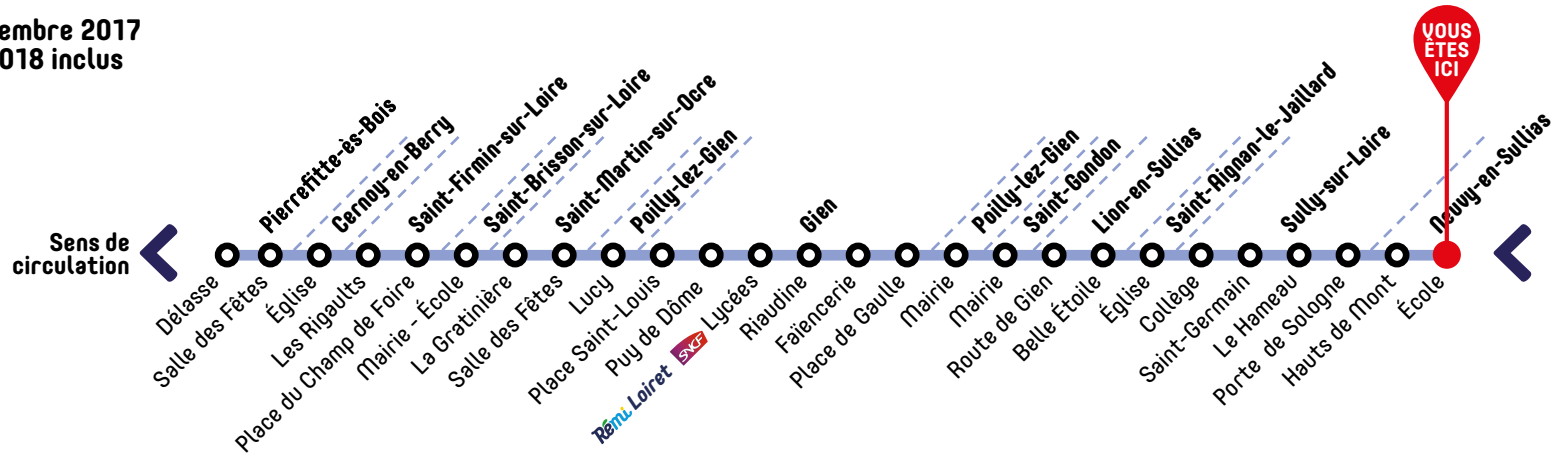

LIGNE
7B

direction > Sully-sur-Loire

HORAIRES DE VOTRE CAR

Valables du 3 septembre 2017
au 1^{er} septembre 2018 inclus

Jours de fonctionnement	PÉRIODE SCOLAIRE		VOYAGE CIRCULANT TOUTE L'ANNÉE		PÉRIODE SCOLAIRE		VOYAGE CIRCULANT TOUTE L'ANNÉE		PÉRIODE SCOLAIRE	
	lundi à vendredi	samedi	samedi	mercredi	samedi	mercredi	lundi - mardi jeudi - vendredi			
Infos +	✳	🚌	🚌	✳	🚌	🚌	✳			
PIERREFITTE-ÈS-BOIS Salle des Fêtes	6:43	6:43	8:35			13:05				
CERNOY-EN-BERRY Église	6:53	6:53	8:45			13:15				
SAINT-FIRMIN-SUR-LOIRE	Les Rigaults	7:10	7:10							
	Place du Champ de Foire	7:14	7:14	9:00			13:30			
SAINT-BRISSON-SUR-LOIRE Mairie - École	7:22	7:22	9:10			13:40				
SAINT-MARTIN-SUR-OCRE Salle des Fêtes	7:28	7:28	9:15			13:45				
POILLY-LEZ-GIEN Lucy	7:32	7:32	9:16			13:46				
GIEN	Place Saint-Louis	7:37	7:37	9:20			13:50			
	Lycées	7:45	7:45	9:30	12:15	12:15	14:00	17:30		
	Riaudine				12:18	12:18		17:35		
	Faïencerie				12:20	12:20		17:38		
Place de Gaulle				12:21	12:21		17:42			
POILLY-LEZ-GIEN Mairie				12:28	12:28		17:47			
SAINT-GONDON Mairie				12:33	12:33		17:51			
LION-EN-SULLIAS	Route de Gien			12:40	12:40		17:56			
	Belle Étoile			12:44	12:44		17:58			
SAINT-RIGNAN-LE-JAILLARD Église				12:47	12:47		18:01			
SULLY-SUR-LOIRE	Collège			12:49			18:05			
	Porte de Sologne			12:50	12:50		18:06			
	Le Hameau			12:52	12:52		18:08			
	Saint-Germain			12:54	12:54		18:10			
NEUVY-EN-SULLIAS	Hauts de Mont			13:04			18:20			
	École			13:06			18:22			

LÉGENDES

✳ Service minimum en cas d'intempérie.

🚌 Pour utiliser ce service, il est nécessaire d'effectuer une réservation auprès de Rémi la veille **avant 12h** au :

0 800 00 45 00 Service & appel gratuits

À savoir : la réservation se fait le vendredi **avant 12h** pour tout départ le samedi, dimanche et lundi.

direction > Gien

HORAIRES DE VOTRE CAR

Valables du 3 septembre 2017
au 1^{er} septembre 2018 inclus