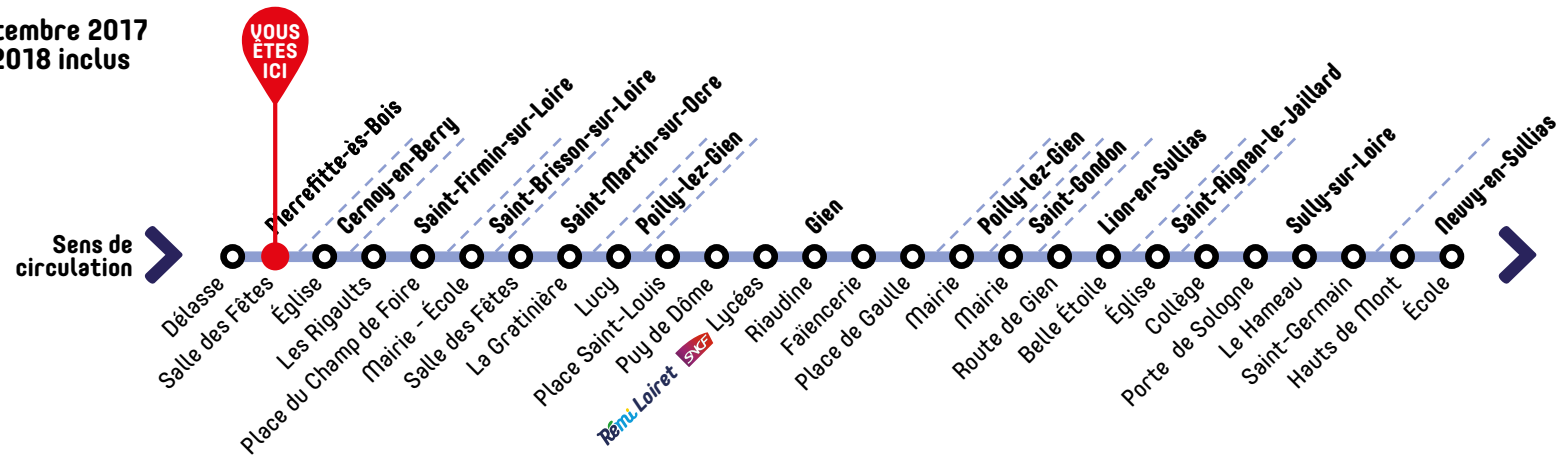

LIGNE
7B

direction > Sully-sur-Loire

HORAIRES DE VOTRE CAR

Valables du 3 septembre 2017
au 1^{er} septembre 2018 inclus

Jours de fonctionnement	PÉRIODE SCOLAIRE		VOYAGE CIRCULANT TOUTE L'ANNÉE		PÉRIODE SCOLAIRE		VOYAGE CIRCULANT TOUTE L'ANNÉE		PÉRIODE SCOLAIRE	
	lundi à vendredi	samedi	samedi	mercredi	samedi	mercredi	lundi - mardi jeudi - vendredi			
Infos +	✳	🚌	🚌	✳	🚌	🚌	✳			
PIERREFITTE-ÈS-BOIS Salle des Fêtes	6:43	6:43	8:35			13:05				
CERNOY-EN-BERRY Église	6:53	6:53	8:45			13:15				
SAINT-FIRMIN-SUR-LOIRE	Les Rigaults	7:10	7:10							
	Place du Champ de Foire	7:14	7:14	9:00			13:30			
SAINT-BRISSON-SUR-LOIRE Mairie - École	7:22	7:22	9:10			13:40				
SAINT-MARTIN-SUR-OCRE Salle des Fêtes	7:28	7:28	9:15			13:45				
POILLY-LEZ-GIEN Lucy	7:32	7:32	9:16			13:46				
GIEN	Place Saint-Louis	7:37	7:37	9:20			13:50			
	Lycées	7:45	7:45	9:30	12:15	12:15	14:00	17:30		
	Riaudine				12:18	12:18		17:35		
	Faïencerie				12:20	12:20		17:38		
Place de Gaulle				12:21	12:21		17:42			
POILLY-LEZ-GIEN Mairie				12:28	12:28		17:47			
SAINT-GONDON Mairie				12:33	12:33		17:51			
LION-EN-SULLIAS	Route de Gien			12:40	12:40		17:56			
	Belle Étoile			12:44	12:44		17:58			
SAINT-RIGNAN-LE-JAILLARD Église				12:47	12:47		18:01			
SULLY-SUR-LOIRE	Collège			12:49			18:05			
	Porte de Sologne			12:50	12:50		18:06			
	Le Hameau			12:52	12:52		18:08			
	Saint-Germain			12:54	12:54		18:10			
NEUVY-EN-SULLIAS	Hauts de Mont			13:04			18:20			
	École			13:06			18:22			

LÉGENDES

✳ Service minimum en cas d'intempérie.

🚌 Pour utiliser ce service, il est nécessaire d'effectuer une réservation auprès de Rémi la veille **avant 12h** au :

0 800 00 45 00 Service & appel gratuits

À savoir : la réservation se fait le vendredi **avant 12h** pour tout départ le samedi, dimanche et lundi.

direction > Gien

HORAIRES DE VOTRE CAR

Valables du 3 septembre 2017
au 1^{er} septembre 2018 inclus