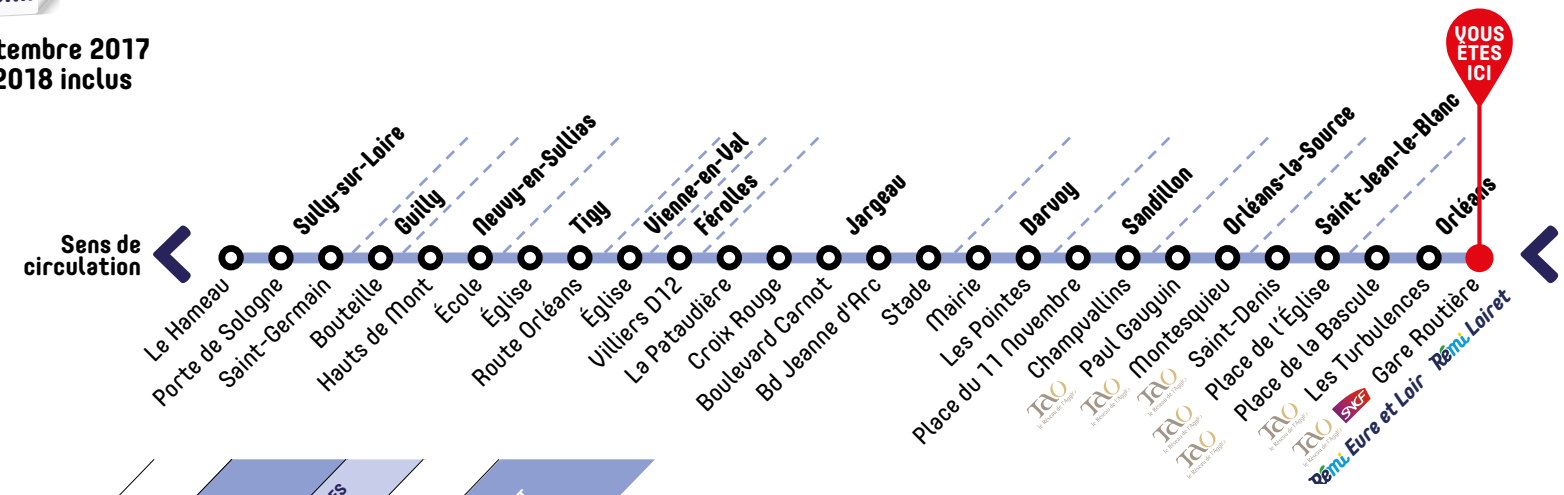

direction > Sully-sur-Loire

HORAIRES DE VOTRE CAR

Valables du 3 septembre 2017
au 1er septembre 2018 inclus

Jours de fonctionnement	PÉRIODE SCOLAIRE		VOYAGE CIRCULANT TOUTE L'ANNÉE		VACANCES SCOLAIRES + ÉTÉ		PÉRIODE SCOLAIRE		VOYAGES CIRCULANT TOUTE L'ANNÉE	
	mercredi	lundi - mardi jeudi - vendredi samedi	mercredi	lundi à vendredi	lundi à samedi	lundi à samedi	lundi à samedi	lundi à samedi	lundi à samedi	lundi à samedi
ORLÉANS Gare Routière	12:15	12:30	12:30	16:30	17:30	18:30				
Les Turbulences	12:20	12:35	12:35	16:35	17:35	18:35				
Place de la Bascule	12:25	12:40	12:40	16:40	17:42	18:40				
SAINT-JEAN-LE-BLANC Place de l'Église	12:30	12:42	12:42	16:42	17:44	18:42				
Saint-Denis		12:44	12:44	16:45	17:48	18:46				
ORLÉANS-LA-SOURCE Montesquieu	12:45									
Paul Gauguin	12:50									
SANDILLON Champvallins	13:00	12:54	12:54	16:52	17:56	18:53				
Place du 11 Novembre	13:02	12:56	12:56	16:54	18:00	18:56				
DARVOY Les Pointes	13:06	13:00	13:00	16:58	18:02	19:00				
Mairie	13:09	13:03	13:03	17:00	18:05	19:02				
JARGEAU Stade	13:11	13:05	13:05	17:04	18:07	19:04				
Boulevard Jeanne d'Arc	13:13	13:07	13:07	17:05	18:09	19:06				
Boulevard Carnot	13:15	13:09	13:09	17:06	18:11	19:07				
Croix Rouge	13:17	13:11	13:11	17:09	18:13	19:09				
La Pataudière	13:21	13:15	13:15	17:12	18:15	19:13				
FÉROLLES Villiers D12	13:23	13:17	13:17	17:14	18:20	19:14				
Vienne-en-Val Église	13:26	13:20	13:20	17:20	18:23	19:19				
TIGY Route Orléans	13:30	13:24	13:24	17:28	18:29	19:24				
Église	13:31	13:25	13:25	17:30	18:30	19:25				
NEUVY-EN-SULLIAS École	13:36	13:31	13:31		18:40	19:30				
Hauts de Mont	13:37	13:32	13:32		18:41	19:33				
GUILLY Bouteille	13:45	13:40	13:40		18:49					
SULLY-SUR-LOIRE Saint-Germain	13:51	13:46	13:46		18:55					
Porte de Sologne	13:53	13:48	13:48		18:57					
Le Hameau	13:55	13:51	13:51		19:00					

LÉGENDES

- Service minimum en cas d'intempérie.
- Montée autorisée, descente interdite.
- Les départs en gare routière se font sur les quais 6 ou 7.