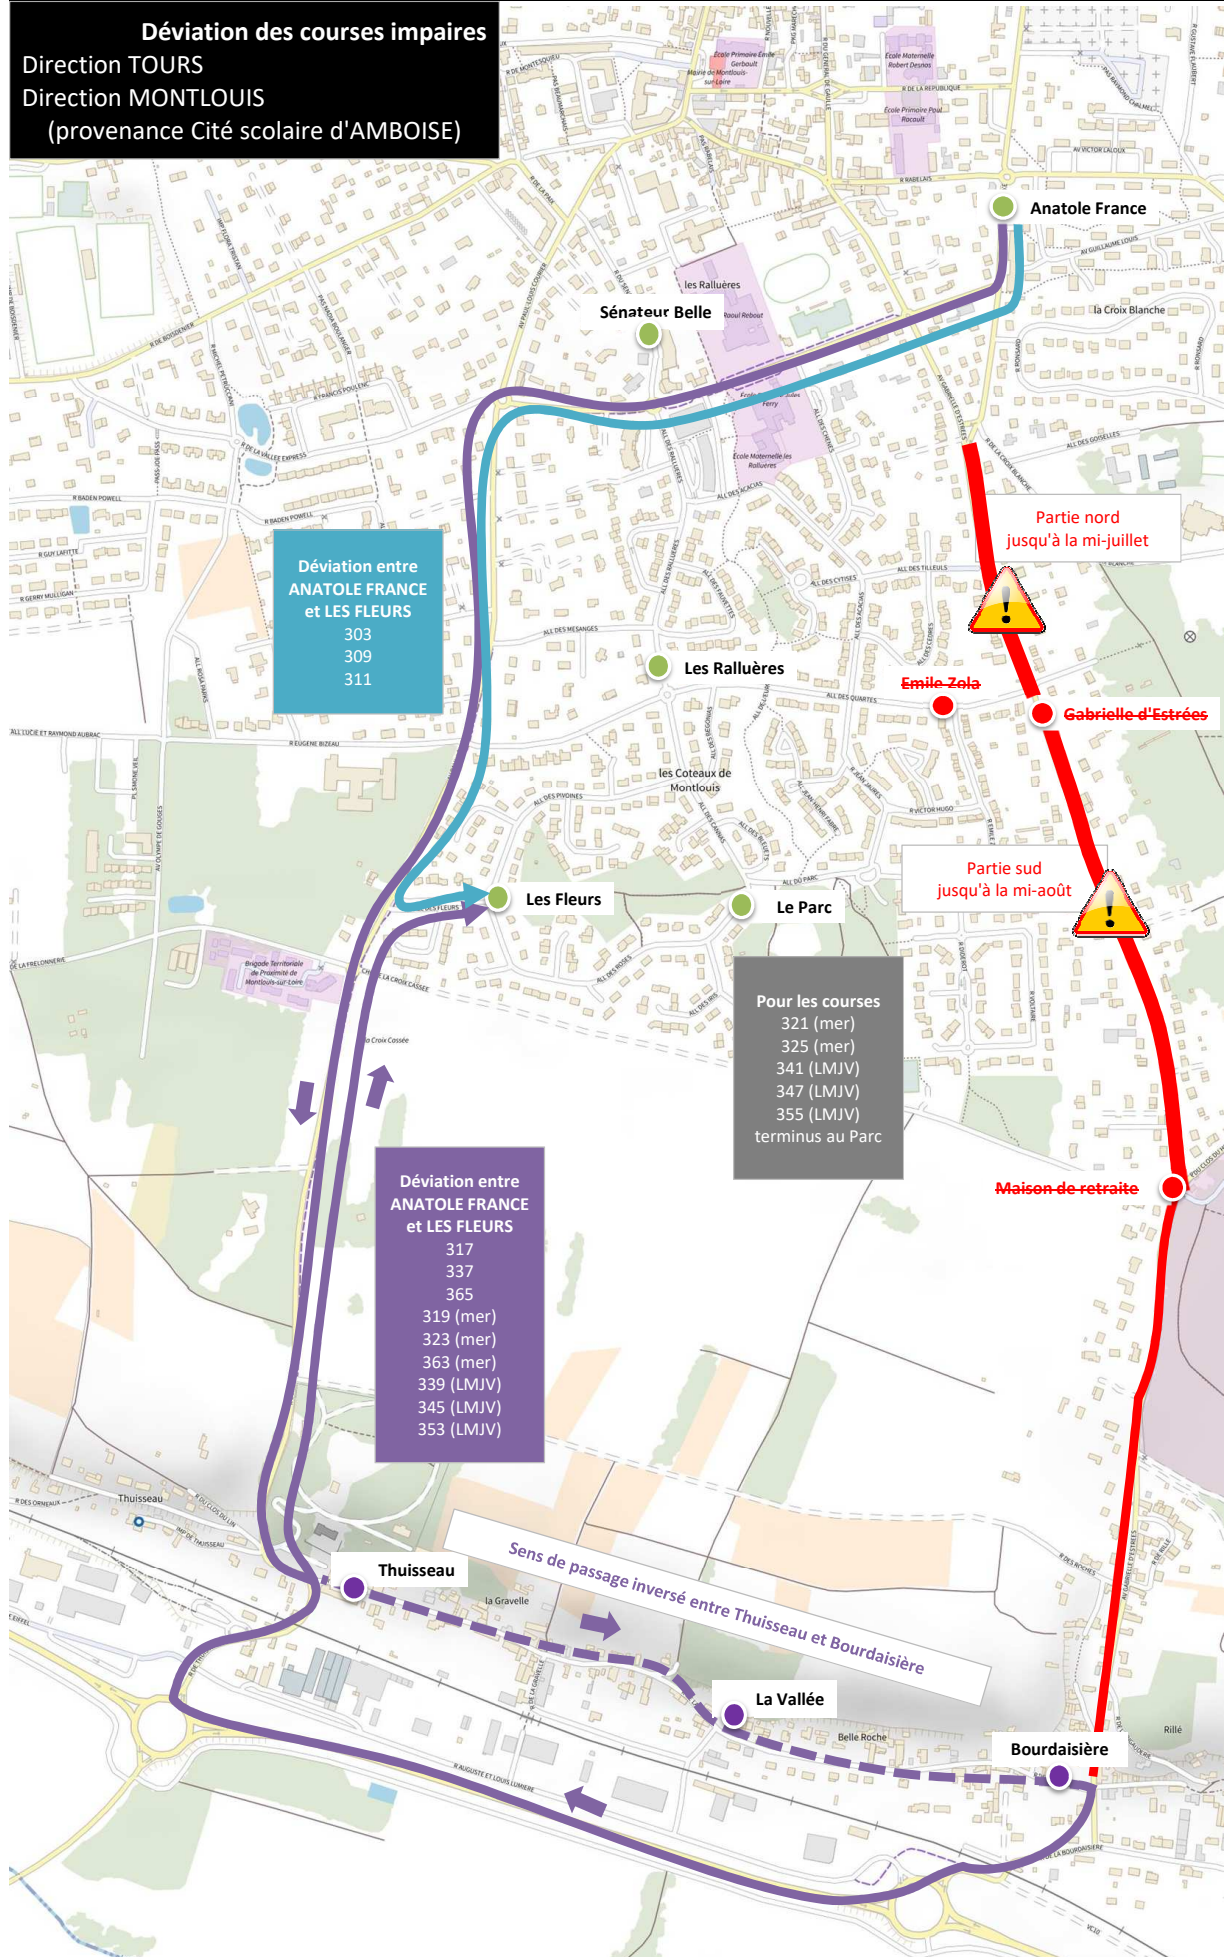

MONTLOUIS / LOIRE

Travaux avenue Gabrielle d'Estrées - Phase 1

A compter du 24 mai 2021

Phase 2 - Déviation
A compter du 24 mai 2021
[durée 4 mois]

Déviation des courses impaires
Direction TOURS
Direction MONTLOUIS
(provenance Cité scolaire d'AMBOISE)

Déviation entre ANATOLE FRANCE et LES FLEURS
303
309
311

Déviation entre ANATOLE FRANCE et LES FLEURS
317
337
365
319 (mer)
323 (mer)
363 (mer)
339 (LMJV)
345 (LMJV)
353 (LMJV)

Pour les courses
321 (mer)
325 (mer)
341 (LMJV)
347 (LMJV)
355 (LMJV)
terminus au Parc

Partie nord jusqu'à la mi-juillet

Partie sud jusqu'à la mi-août

Sens de passage inversé entre Thuisseau et Bourdaisière

MONTLOUIS / LOIRE

Travaux avenue Gabrielle d'Estrées - Phase 1

A compter du 24 mai 2021

Phase 2 - Déviation
A compter du 24 mai 2021
[durée 4 mois]

Déviation des courses paires
Direction AMBOISE Cité scolaire
Direction MONTLOUIS Husseau