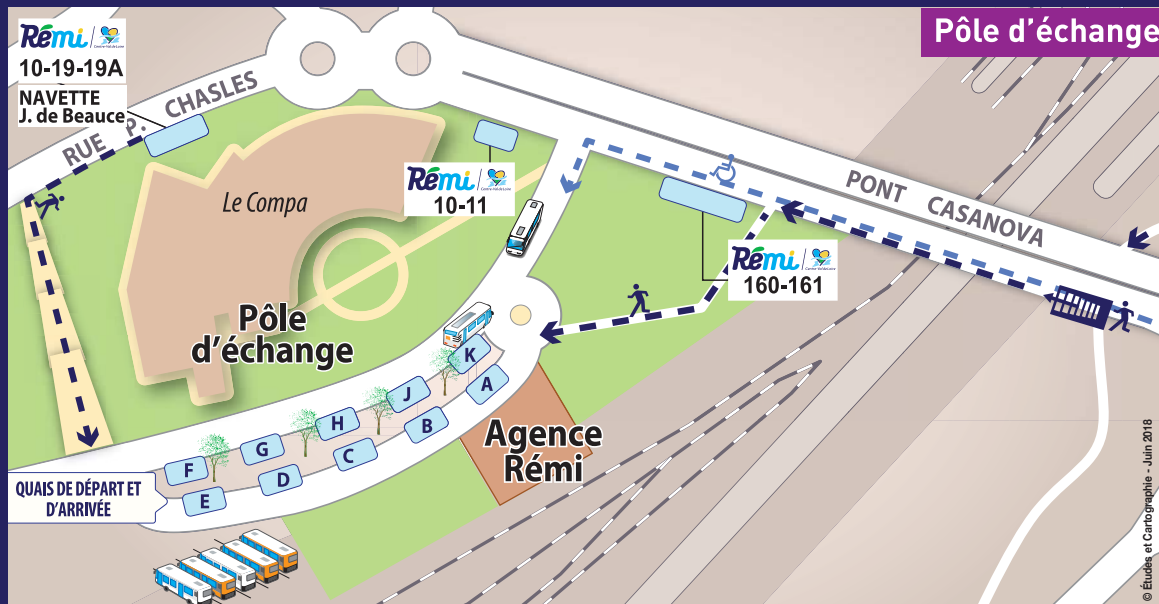

Noël : du 22 décembre 2018 au 6 janvier 2019 inclus

Hiver : du 16 février au 24 février 2019 inclus

Printemps : du 13 avril au 22 avril 2019 inclus

Info réseau

TRAVAUX DU PÔLE GARE DE CHARTRES

À compter de septembre 2018, en raison des travaux sur le secteur de la gare SNCF et de la gare routière le positionnement des arrêts du réseau Rémi est modifié.

LA GARE ROUTIÈRE EST DÉPLACÉE EN FACE DU COMPA où sont créés un pôle d'échange et une agence Rémi.

En savoir plus

> Pour toute précision complémentaire téléchargez notre plaquette d'information

> Retrouvez tous les arrêts, les lignes, les horaires et les infos réseau sur : www.remi-centrevalde Loire.fr