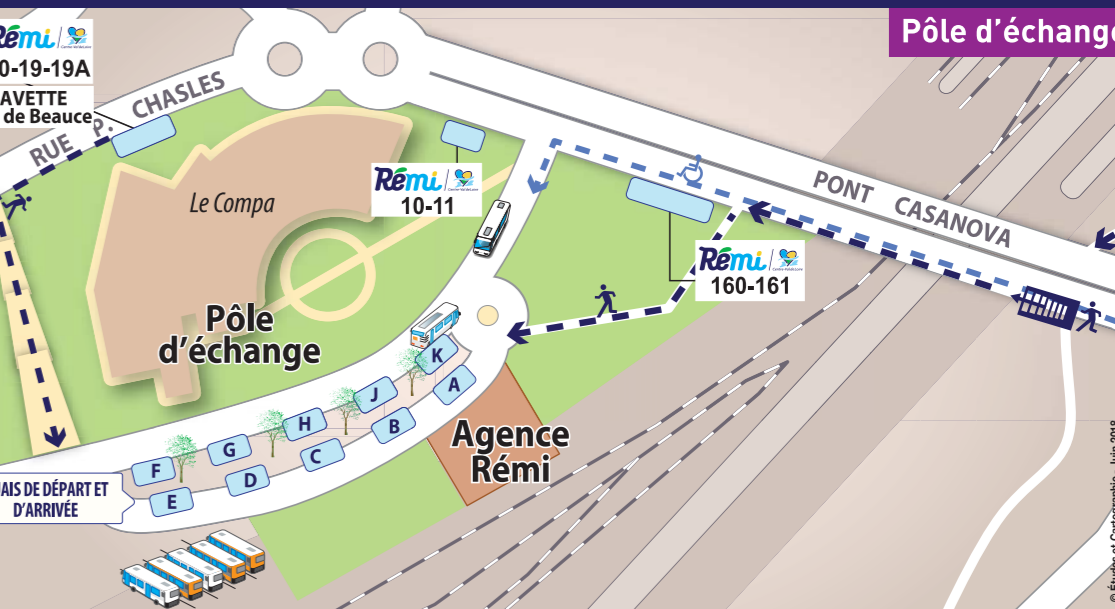

ATTENTION :
- les horaires des trains sont donnés à titre indicatif et doivent être vérifiés auprès de la SNCF.
- les déplacements à l'intérieur des agglomérations de Chartres, Dreux et Orléans ne sont pas possibles.

FUNCTIONNEMENT DU RÉSEAU
lundi de Pentecôte : circulation comme un jour férié.

Info réseau TRAVAUX DU PÔLE GARE DE CHARTRES

À compter de septembre 2018, en raison des travaux sur le secteur de la gare SNCF et de la gare routière le positionnement des arrêts du réseau Rémi est modifié.

LA GARE ROUTIÈRE EST DÉPLACÉE EN FACE DU COMPA où sont créés un pôle d'échange et une agence Rémi.

COMMENT CONNAÎTRE LES NUMÉROS DE QAIS AU DÉPART DU PÔLE D'ÉCHANGE ?

Les numéros de quais peuvent varier en fonction de l'horaire de la ligne, se reporter à l'affichage situé au Pôle d'échange ou sur notre site internet.

En savoir plus
Pour toute précision complémentaire téléchargez notre plaquette d'information
Retrouvez tous les arrêts, les lignes, les horaires et les infos réseau sur : www.remi-centrevaldeloire.fr
Pour vos déplacements en Région Centre, consultez le site www.jvmalin.fr