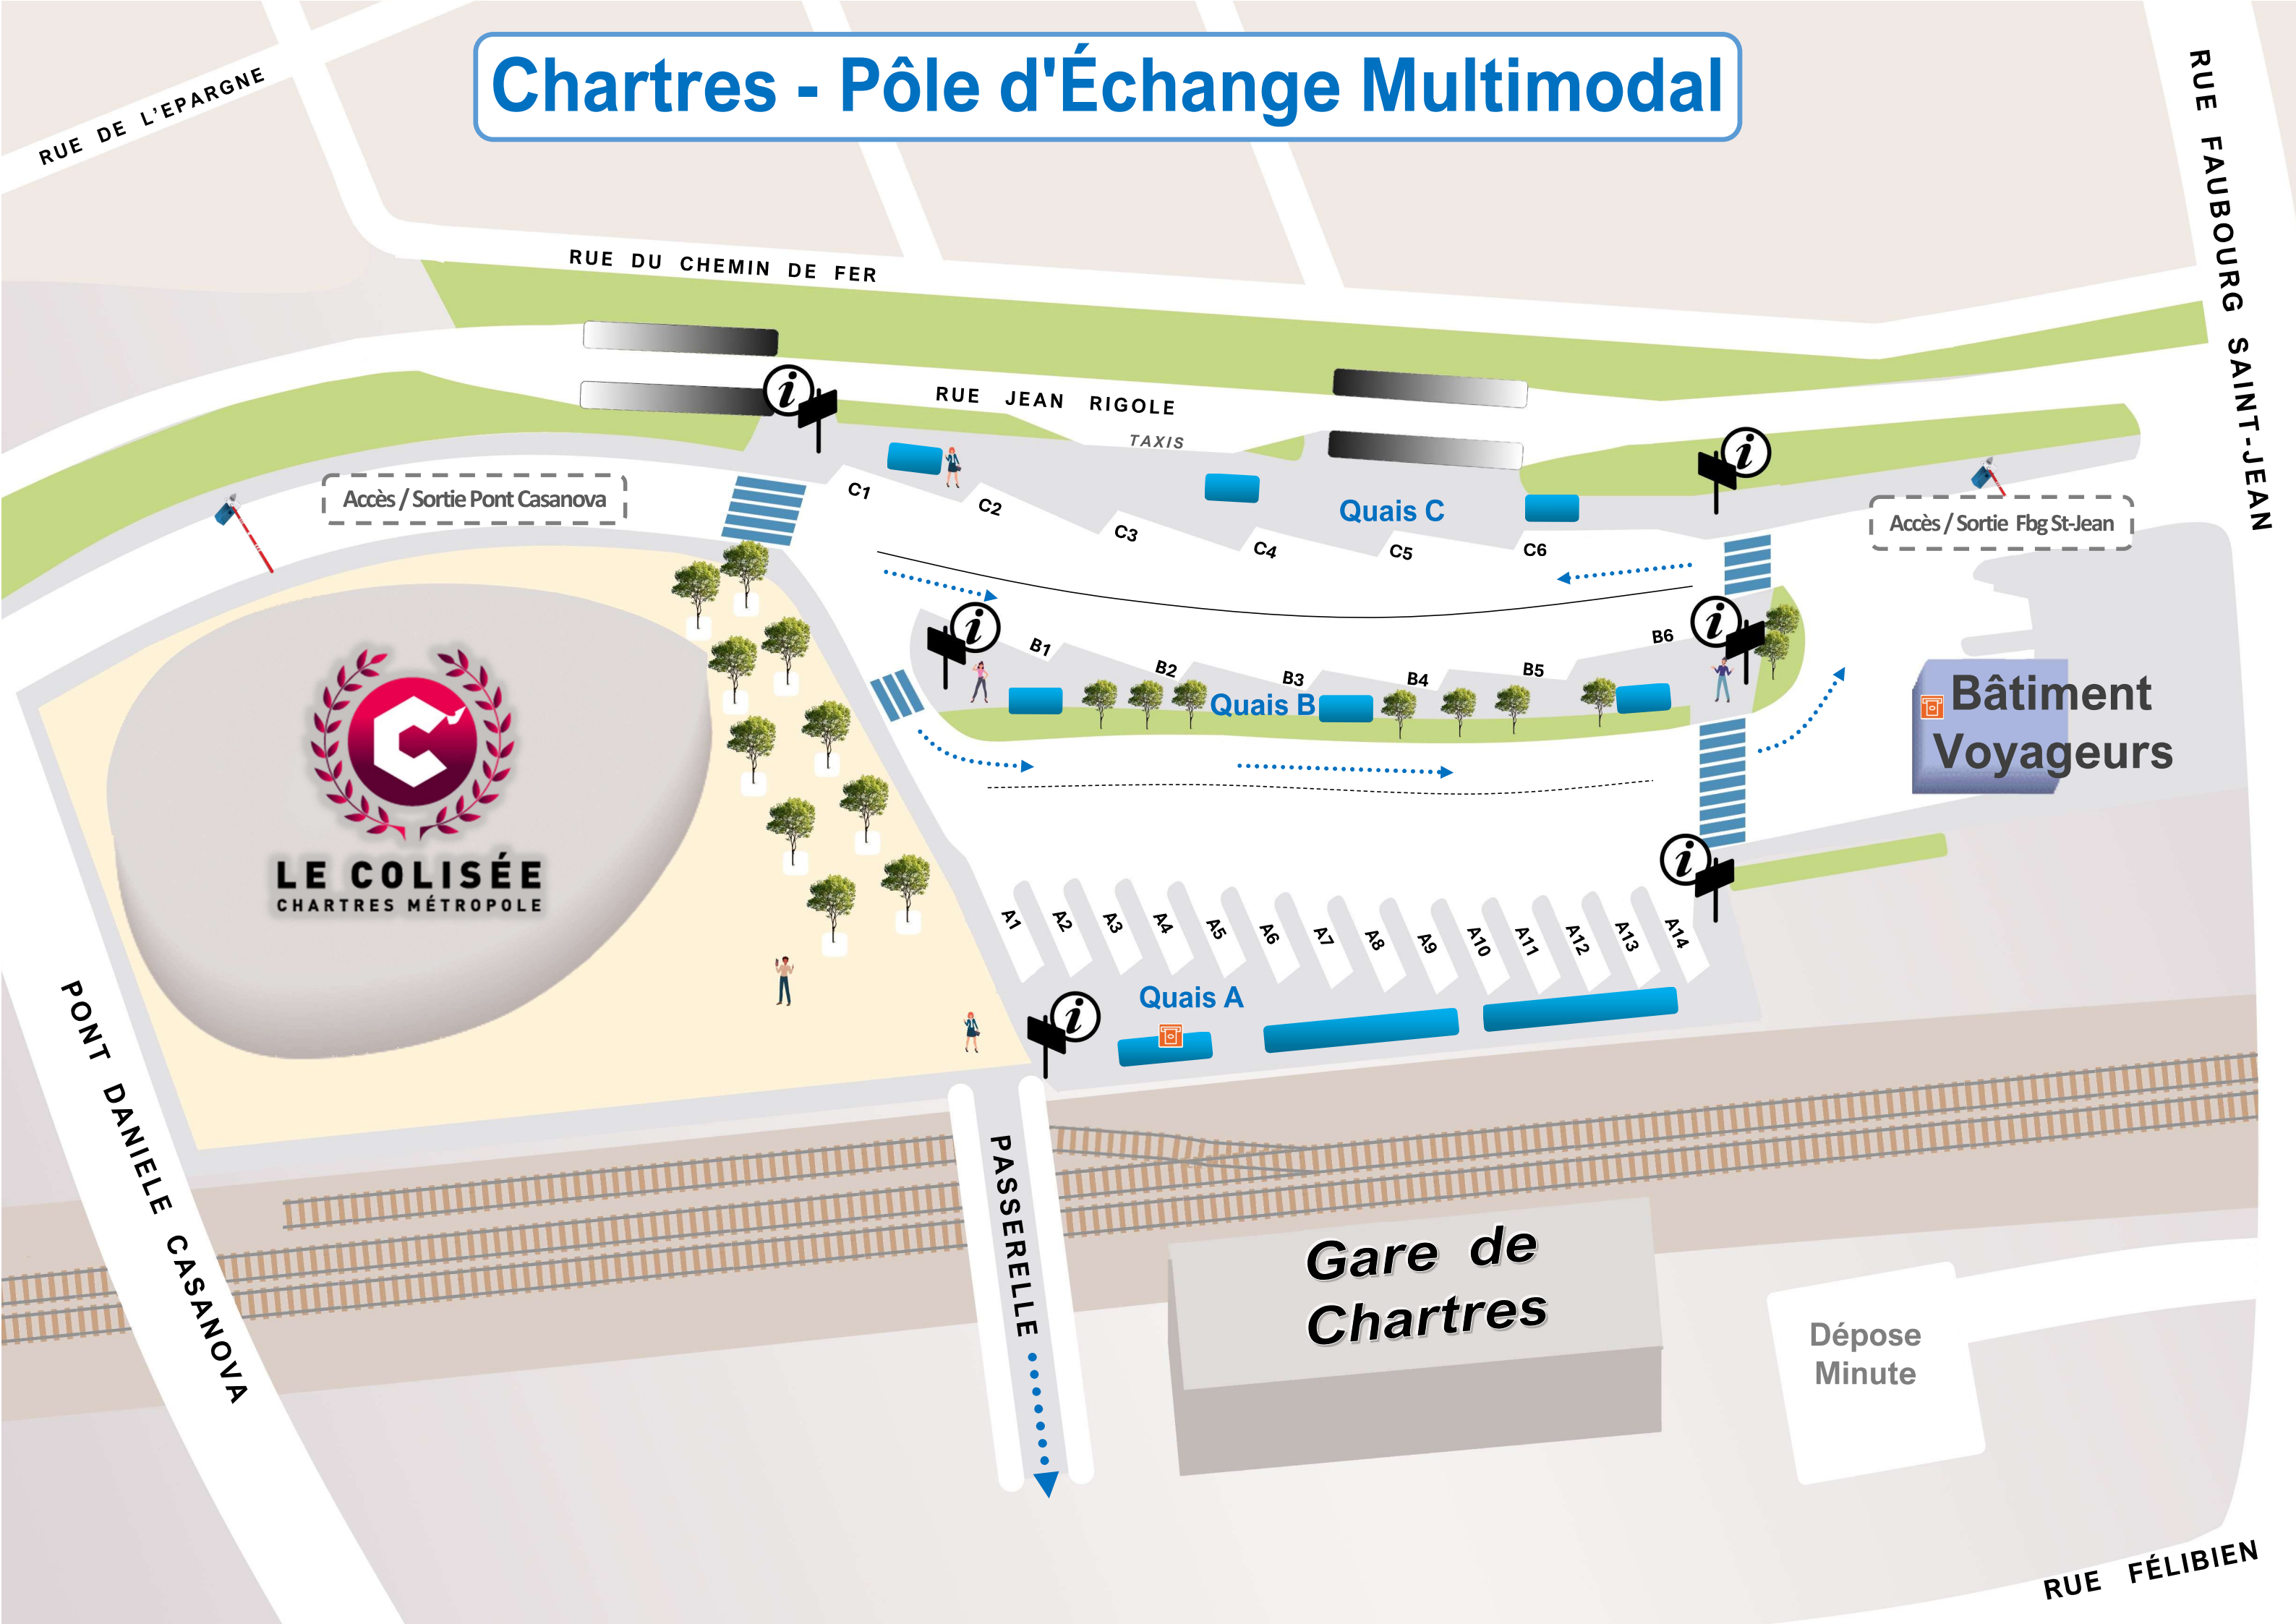

Chartres - Pôle d'Échange Multimodal

RUE DE L'ÉPARGNE

RUE DU CHEMIN DE FER

RUE FAUBOURG SAINT-JEAN

RUE JEAN RIGOLE

TAXIS

Accès / Sortie Pont Casanova

Accès / Sortie Fbg St-Jean

Bâtiment
Voyageurs

A1 A2 A3 A4 A5 A6 A7 A8 A9 A10 A11 A12 A13 A14

Quais A

Gare de
Chartres

Dépose
Minute

PONT DANIELE CASANOVA

PASSERELLE

RUE FÉLIBIEN