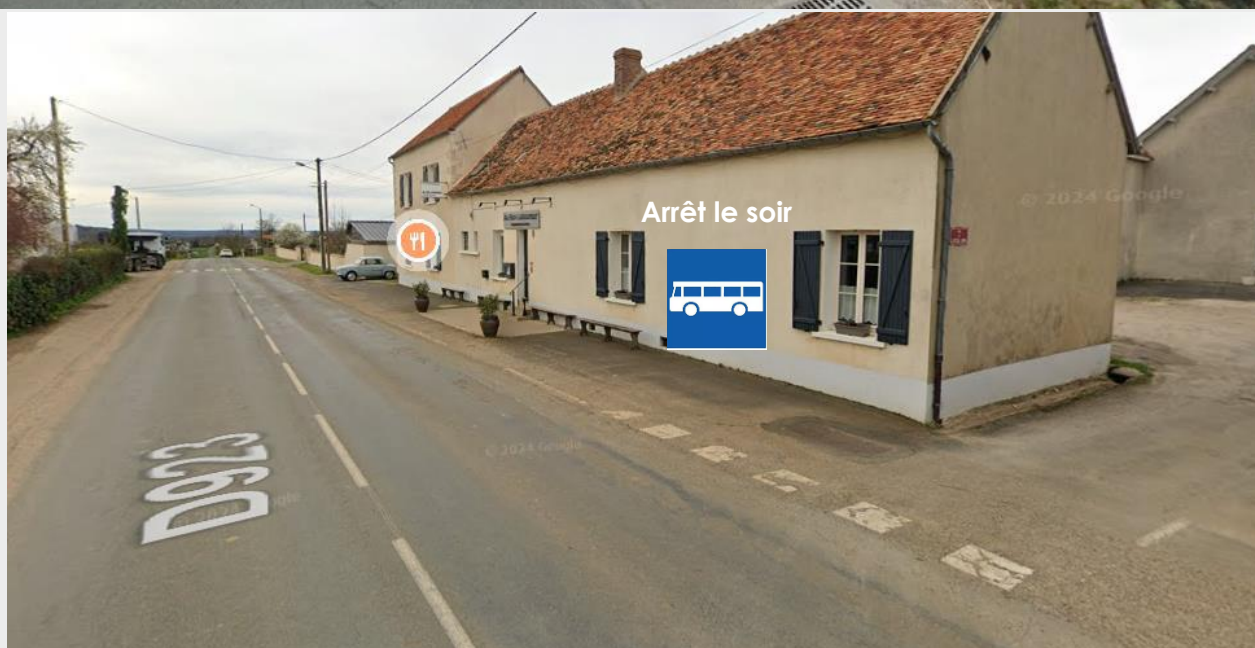

TRANSPORT SCOLAIRE

Modification applicable à compter du 18 septembre 2024

CIRCUIT 27.IA.23

À destination des établissements de Bourges

En raison de travaux sur la commune de Menetou-Râtel du 18/09/2024 au 25/04/2025

L'arrêt du lundi matin est déplacé devant l'ancienne salle des fêtes

L'arrêt du vendredi soir est déplacé devant le restaurant « Au Bon Laboureur »

LA RÉGION ORGANISE VOS DÉPLACEMENTS
EN CENTRE-VAL DE LOIRE