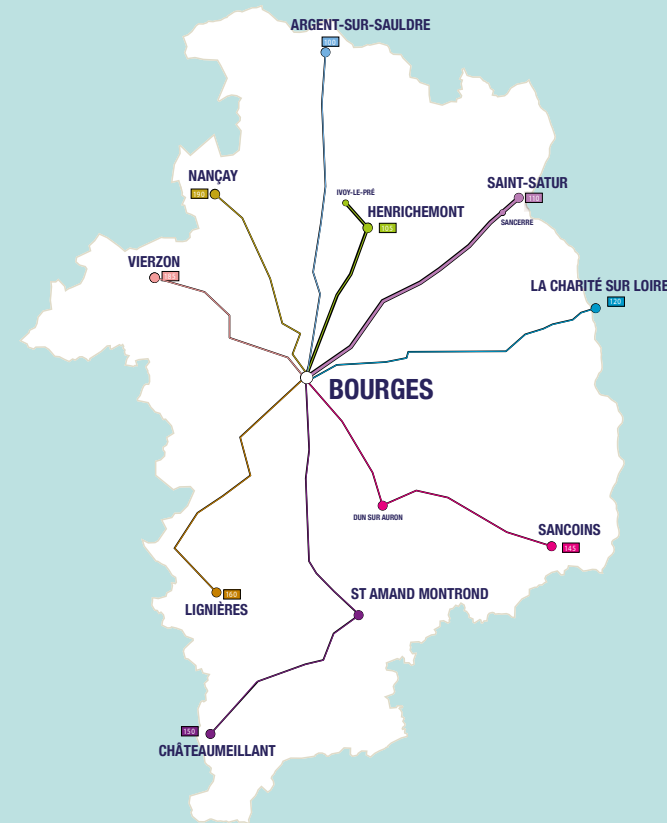

PLAN DE RÉSEAU

LE CONCERT

Cette année, la Région est partenaire du concert le mercredi 25 avril au « W » avec comme artistes :

Rag'n'Bone Man,
Brigitte,
Walk off the Eart,
L.E.J.

Retrouvez tout le programme du Printemps de Bourges sur www.printemps-bourges.com